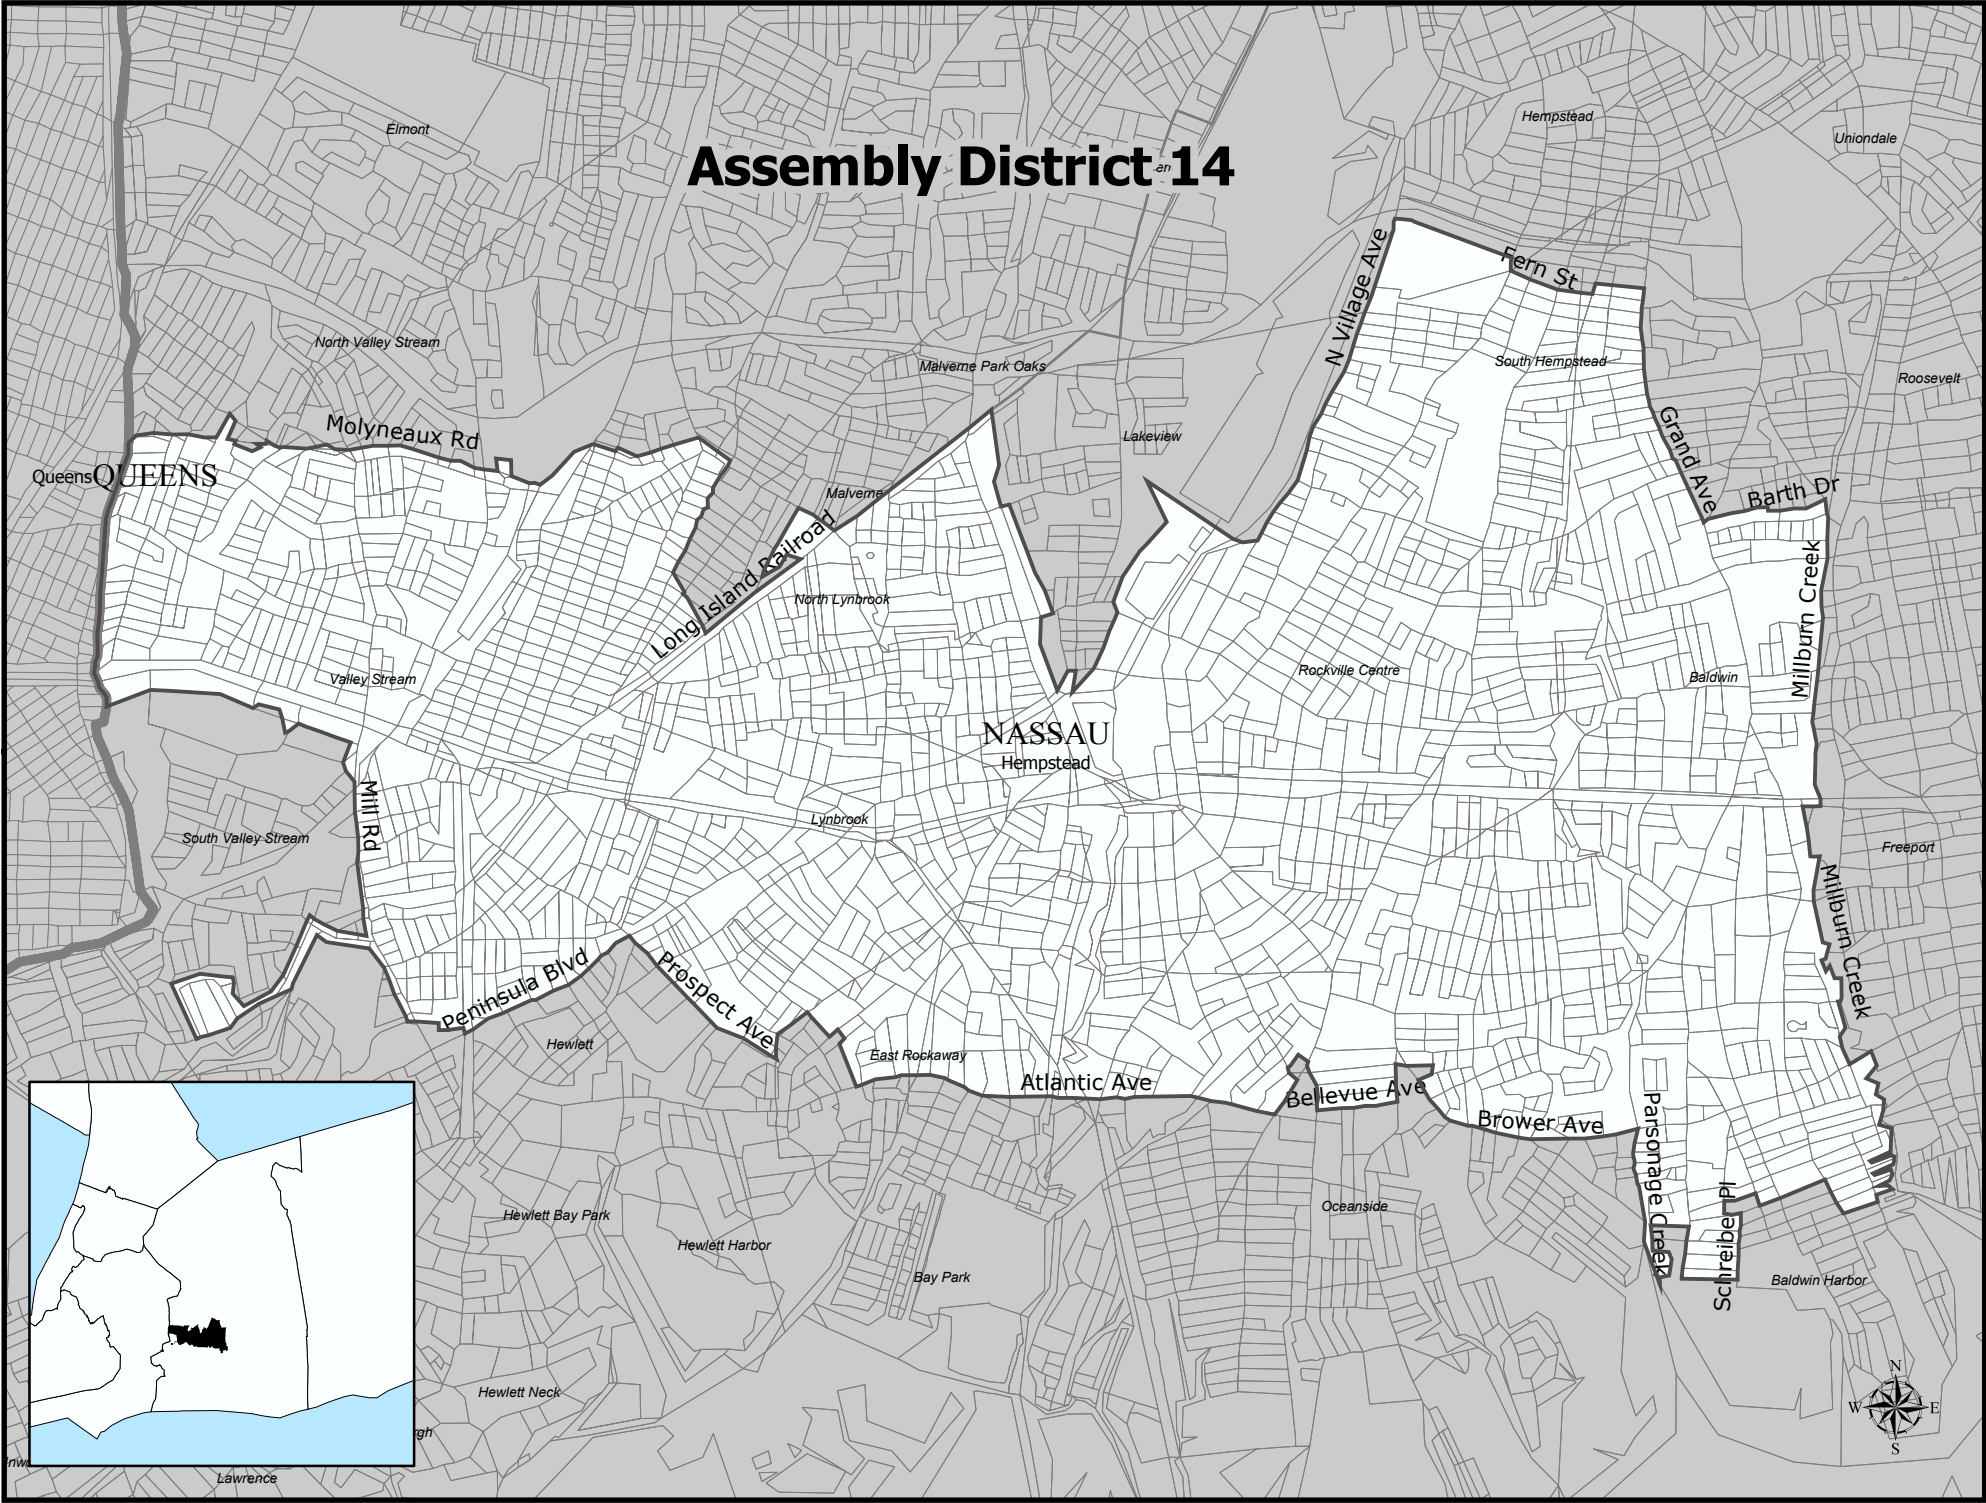

Assembly District 14

Assembly District 14

Total Population : 131,138
Deviation : 4,629
Dev. Percentage : 3.66

	NH White	NH Black	Hispanic	NH Amer Ind	NH Asian	NH Multi	NH Other
Total	105,243	6,407	12,678	98	4,833	1,468	411
Total %	80.25	4.89	9.67	0.07	3.69	1.12	0.31
Total18+	81,883	4,202	8,666	68	3,457	896	247
Total18%	82.36	4.23	8.72	0.07	3.48	0.90	0.25