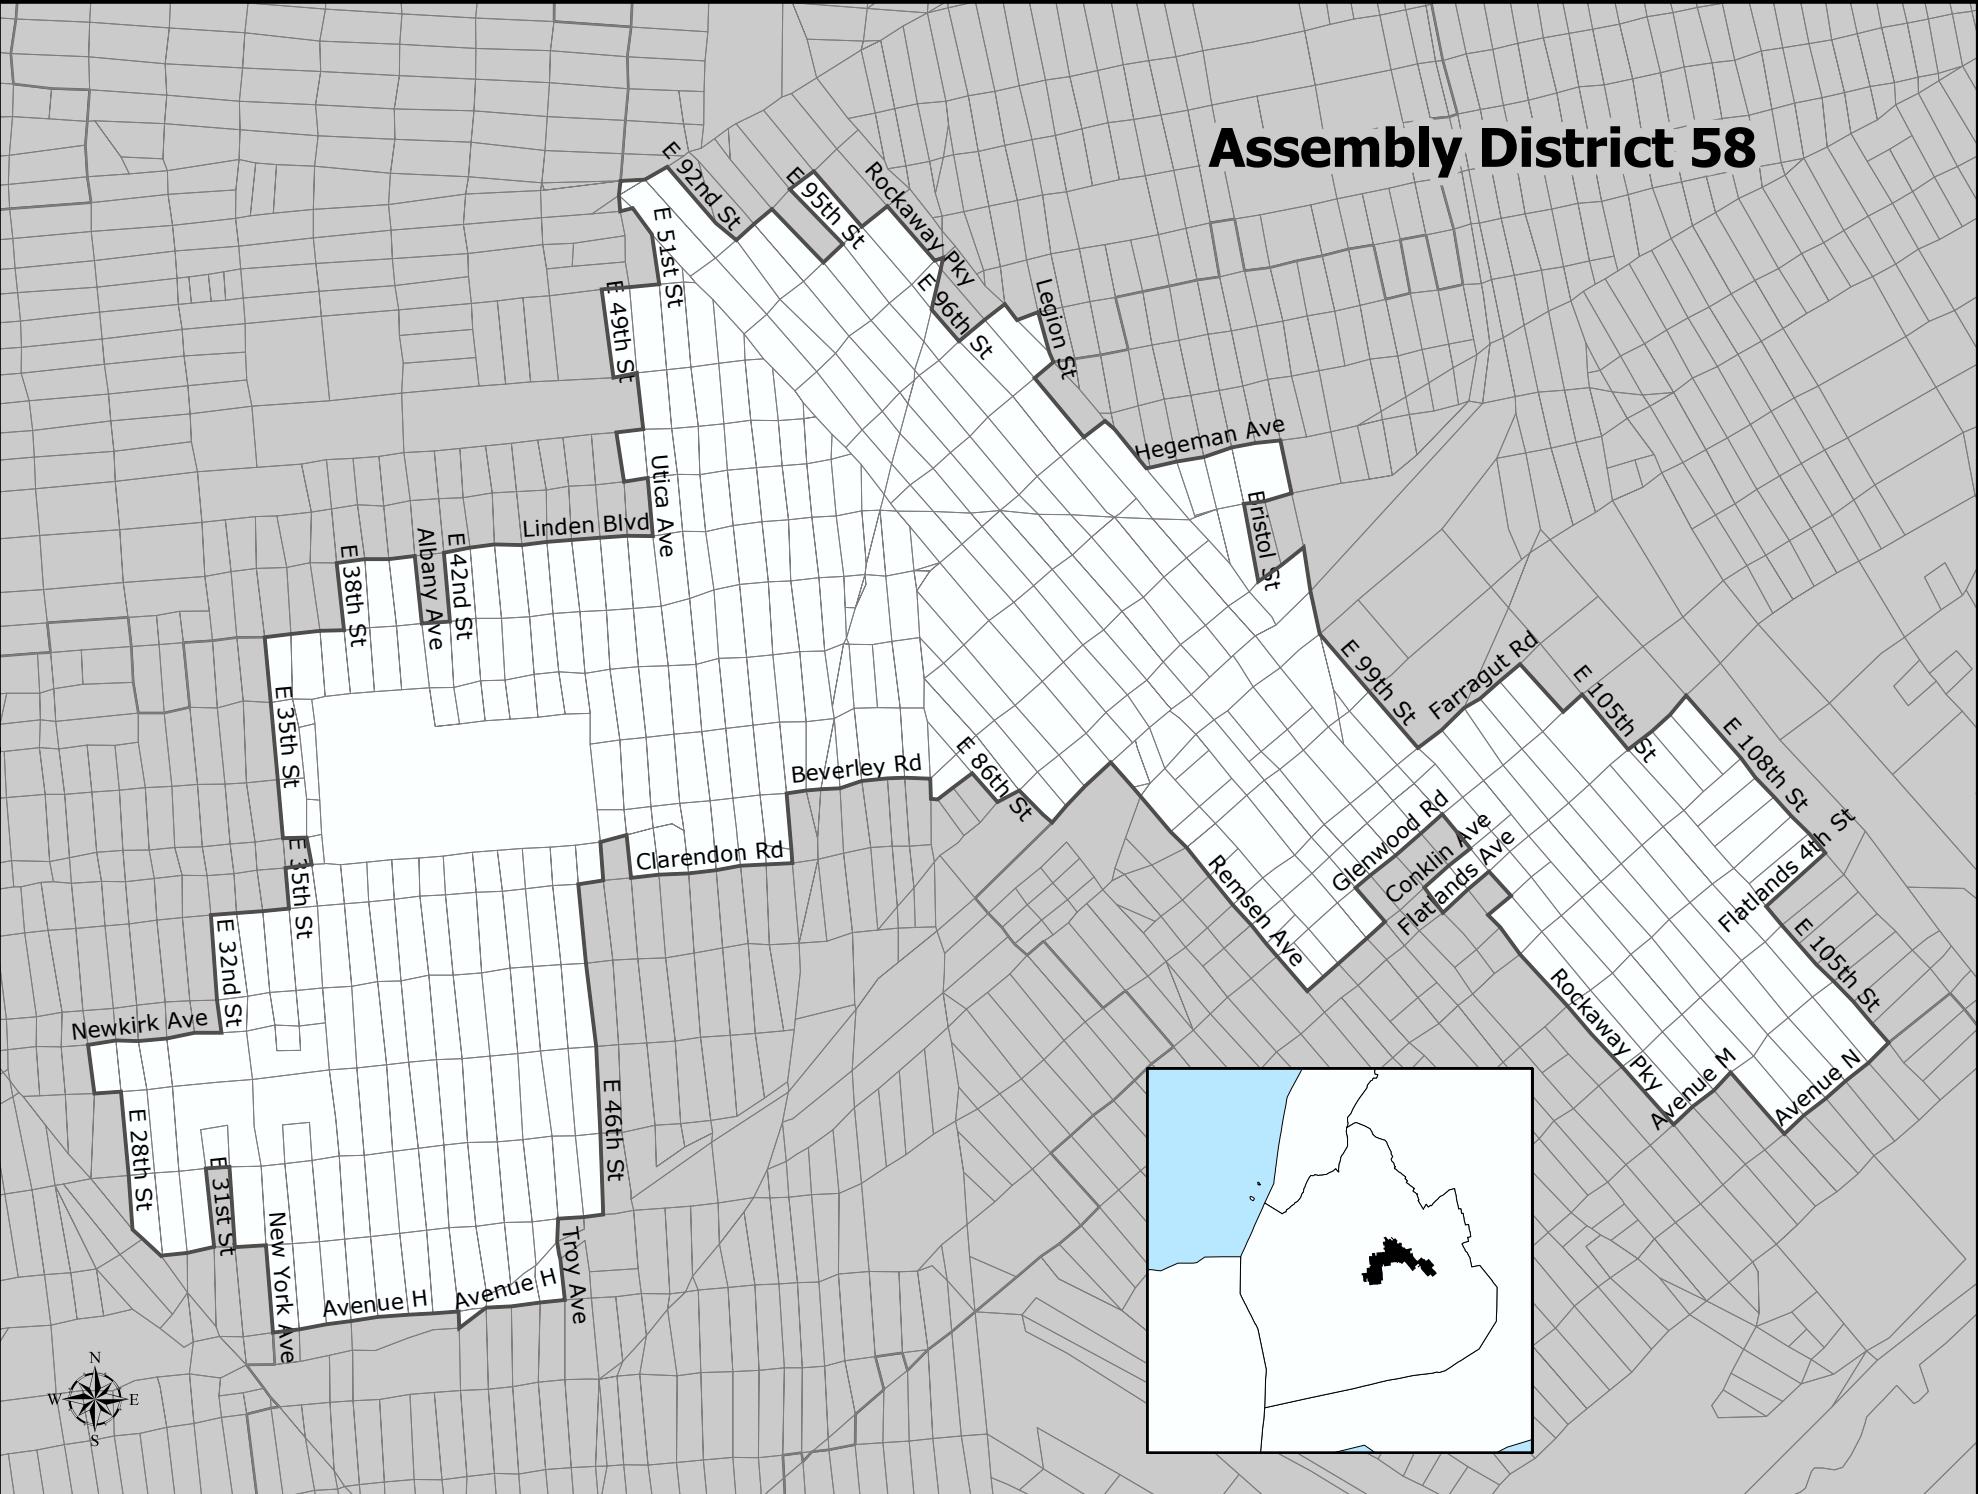

Assembly District 58

Assembly District 58

Total Population : 121,202
Deviation : -5,307
Dev. Percentage : -4.19

	NH White	NH Black	Hispanic	NH Amer Ind	NH Asian	NH Multi	NH Other
Total	4,617	103,856	6,800	204	1,879	3,282	564
Total %	3.81	85.69	5.61	0.17	1.55	2.71	0.47
Total18+	4,155	74,624	4,910	132	1,421	2,495	397
Total18%	4.71	84.67	5.57	0.15	1.61	2.83	0.45