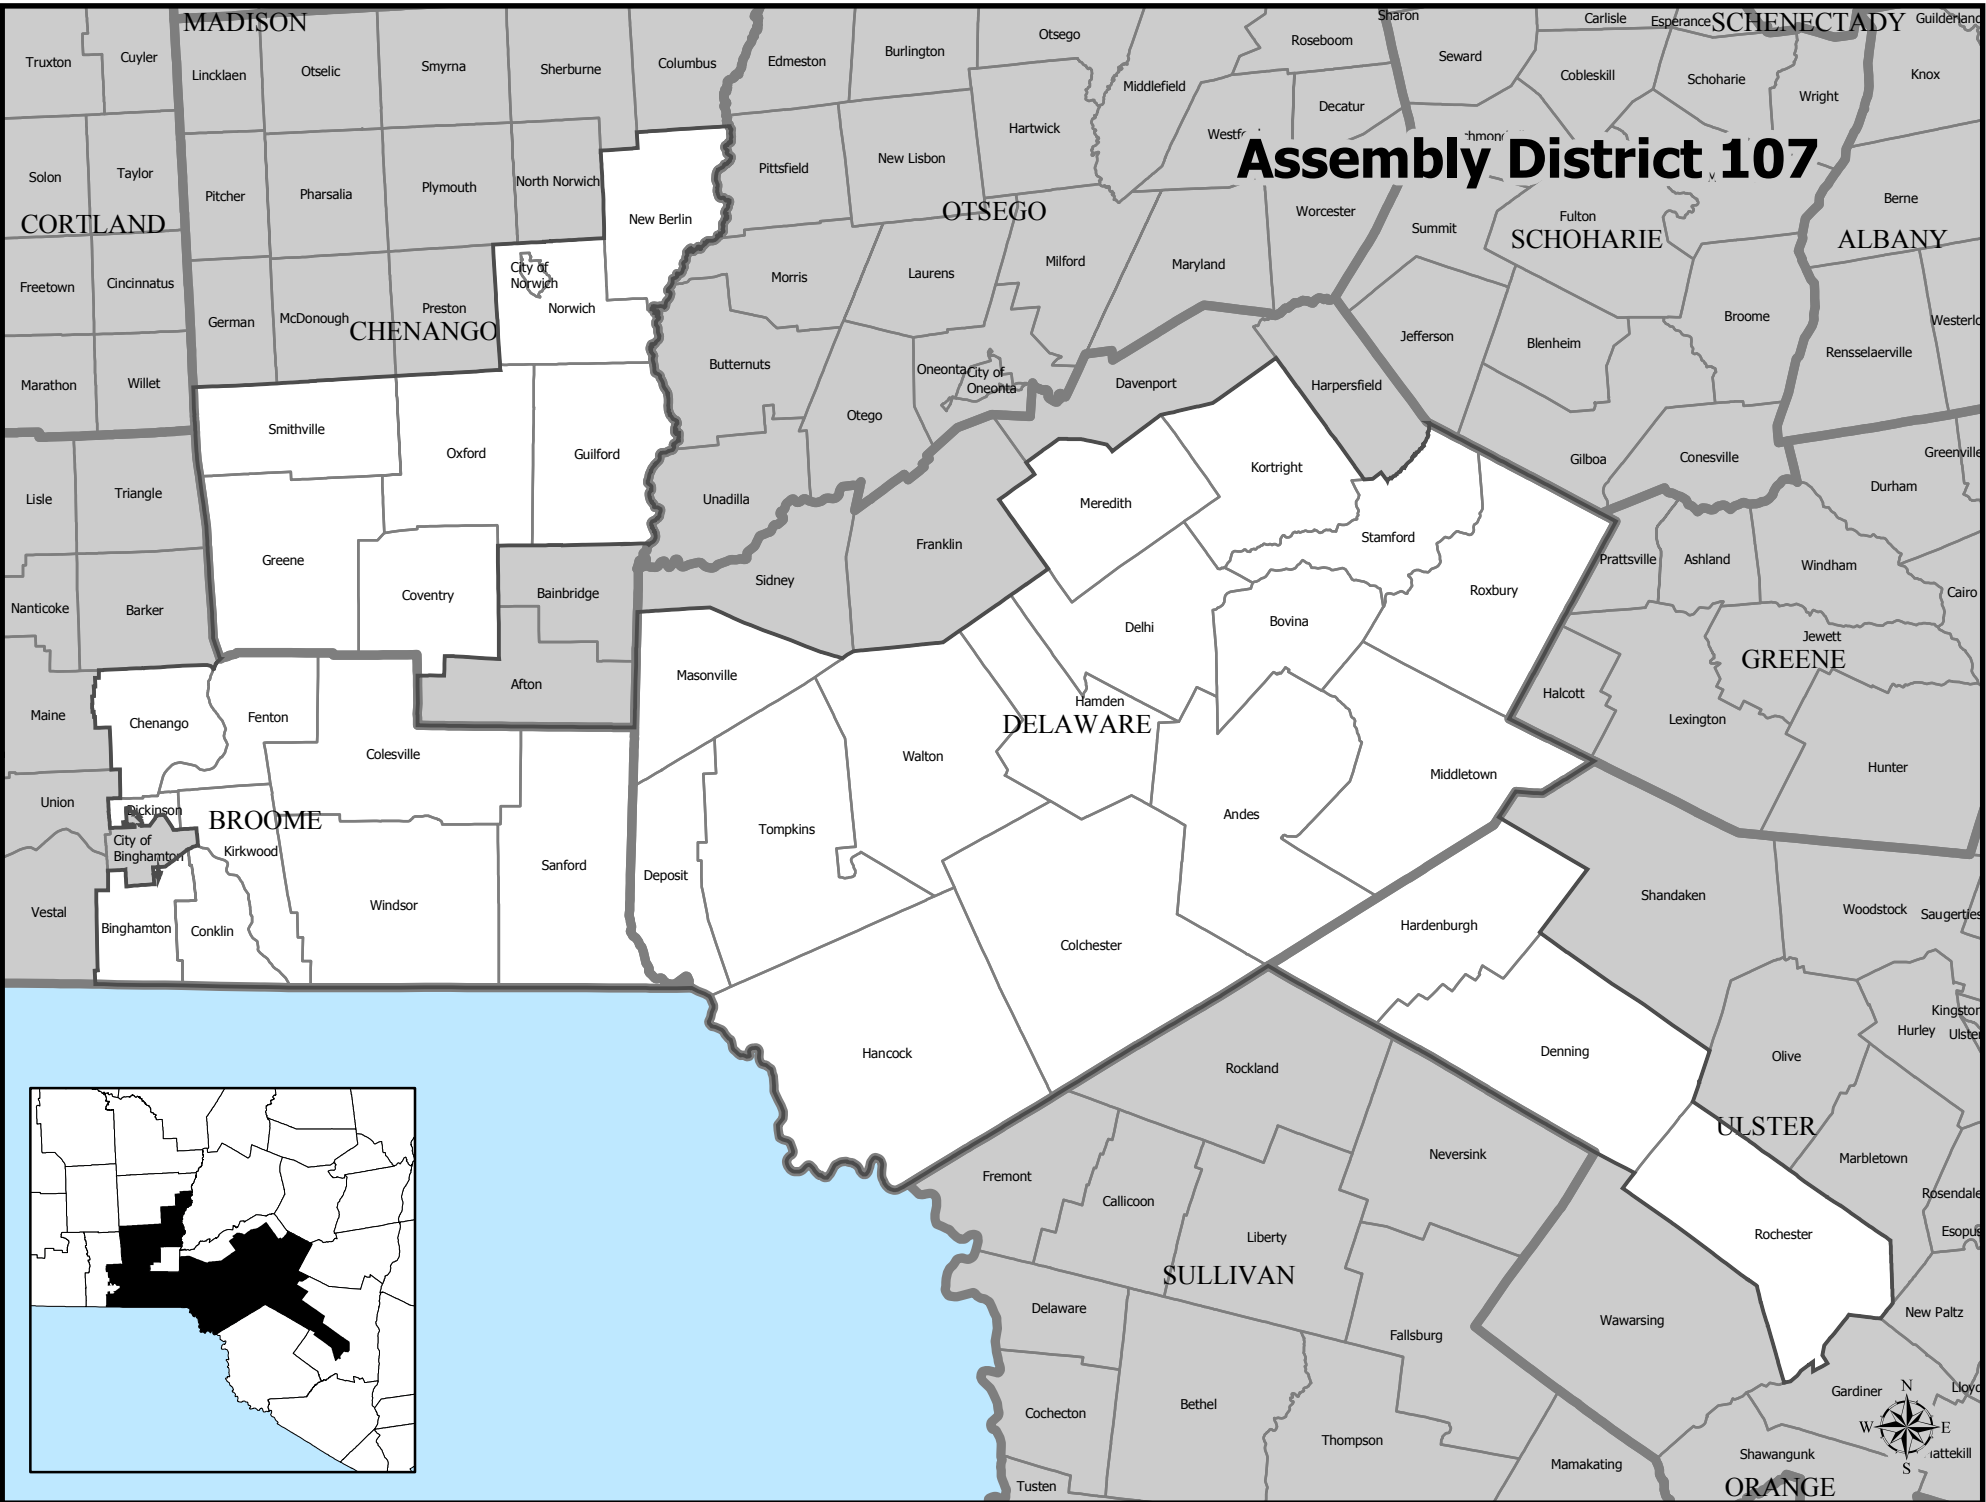

Assembly District 107

Assembly District 107

Total Population : 126,984
Deviation : 475
Dev. Percentage : 0.38

	NH White	NH Black	Hispanic	NH Amer Ind	NH Asian	NH Multi	NH Other
Total	121,615	1,344	1,958	300	563	1,088	116
Total %	95.77	1.06	1.54	0.24	0.44	0.86	0.09
Total18+	91,988	917	1,221	220	427	641	64
Total18%	96.34	0.96	1.28	0.23	0.45	0.67	0.07