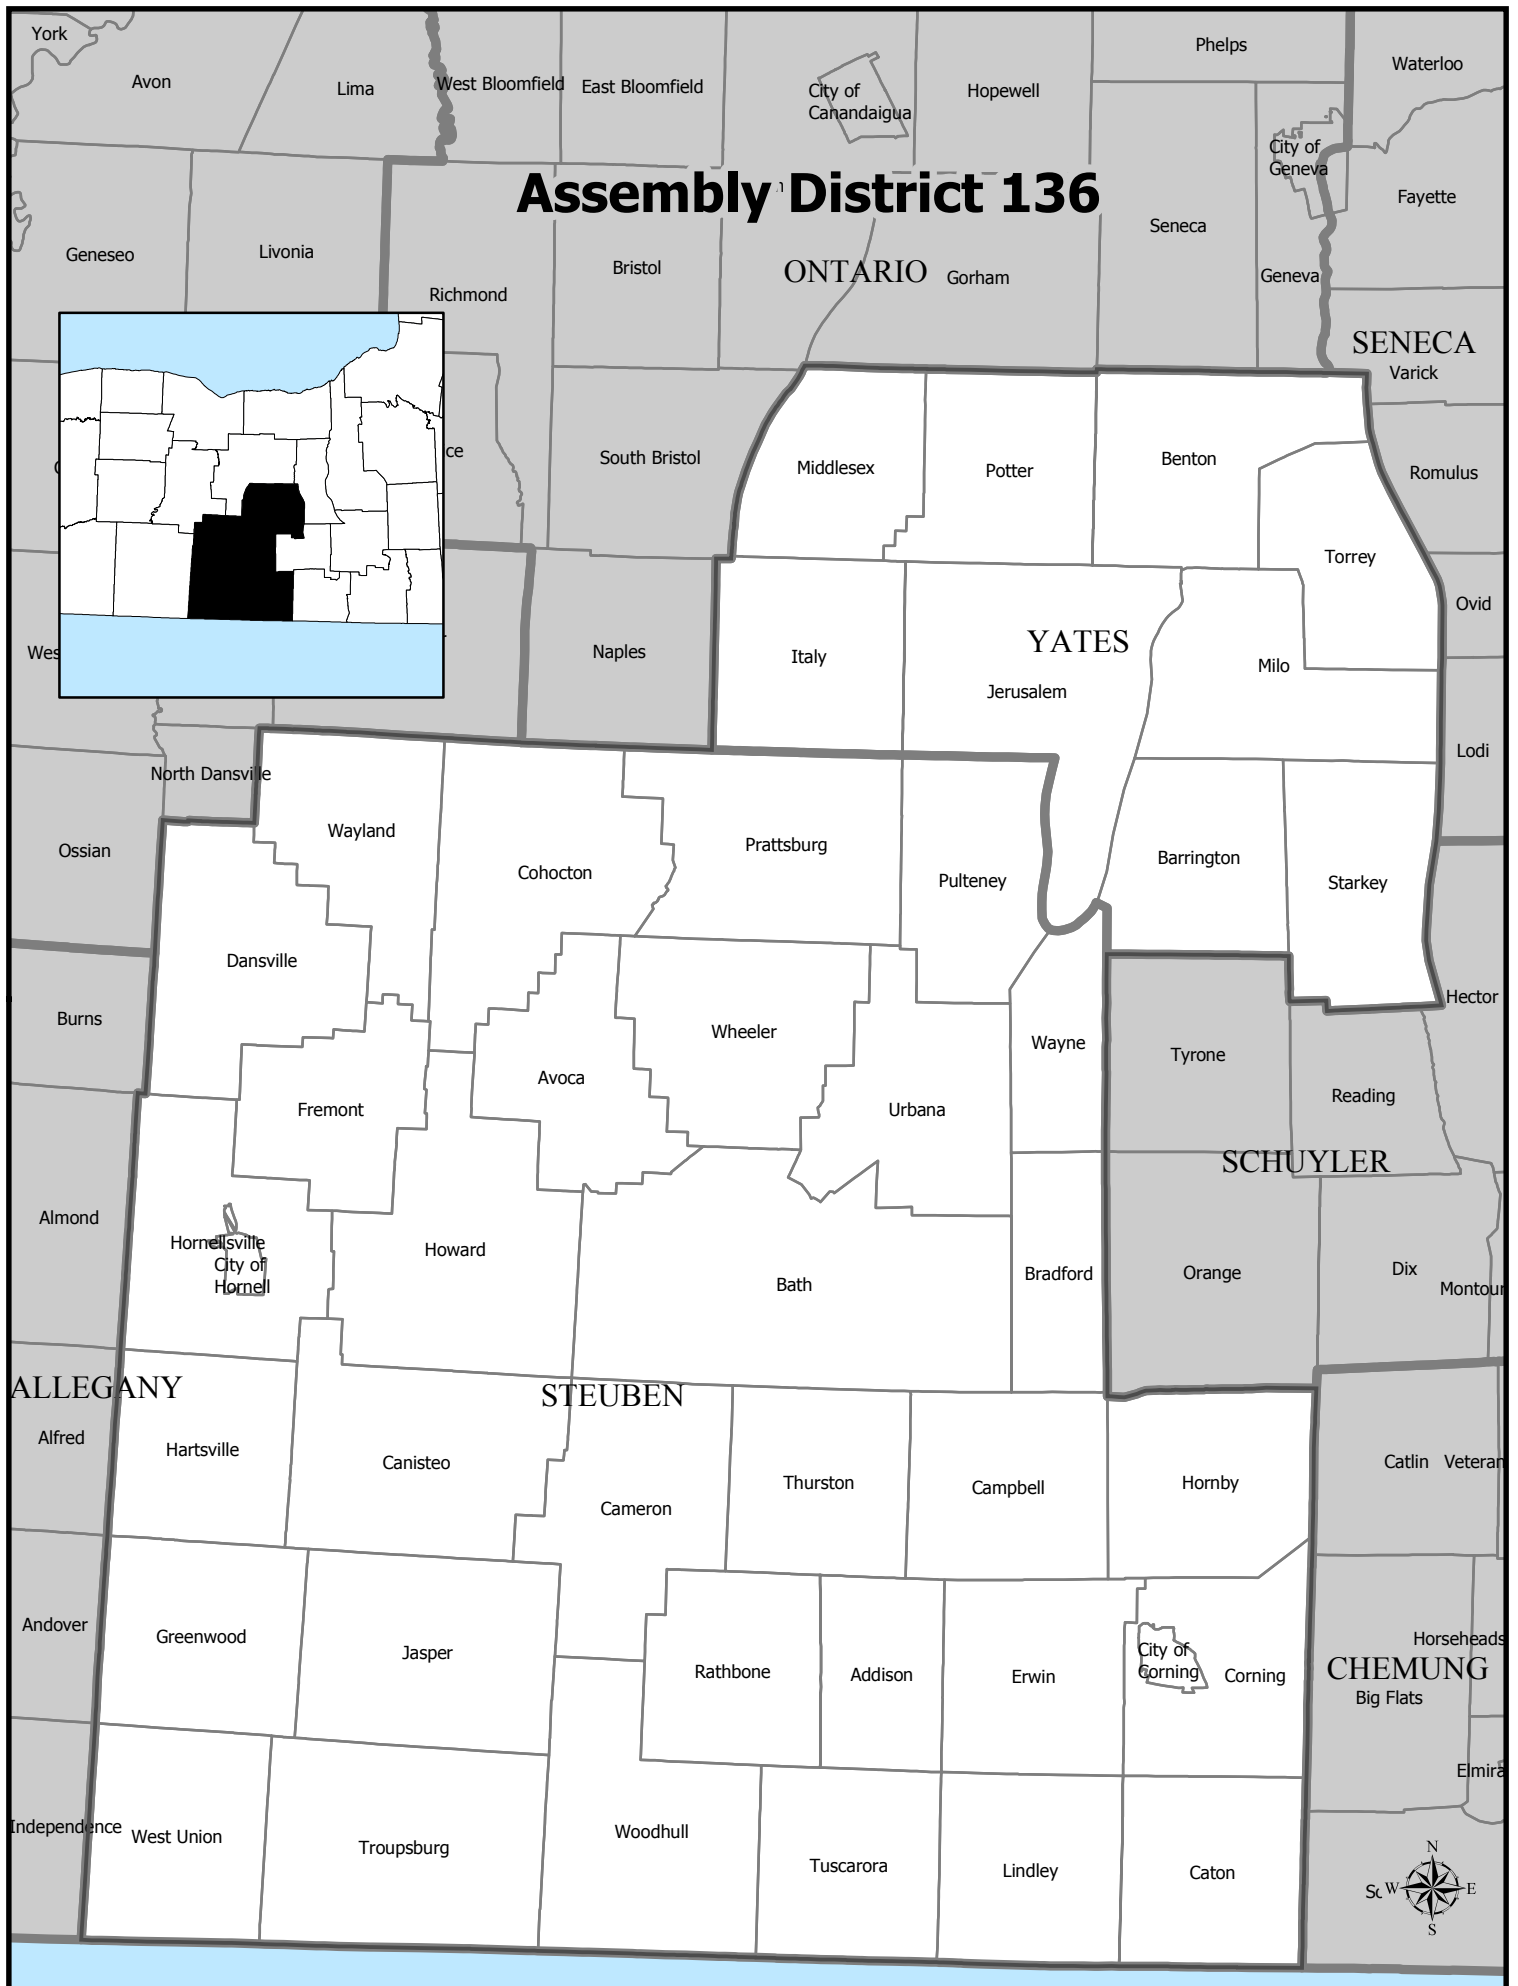

Assembly District 136

Assembly District 136

Total Population : 123,347
Deviation : -3,162
Dev. Percentage : -2.50

	NH White	NH Black	Hispanic	NH Amer Ind	NH Asian	NH Multi	NH Other
Total	118,672	1,459	1,024	272	955	887	78
Total %	96.21	1.18	0.83	0.22	0.77	0.72	0.06
Total18+	88,069	1,014	640	199	643	483	32
Total18%	96.69	1.11	0.70	0.22	0.71	0.53	0.04