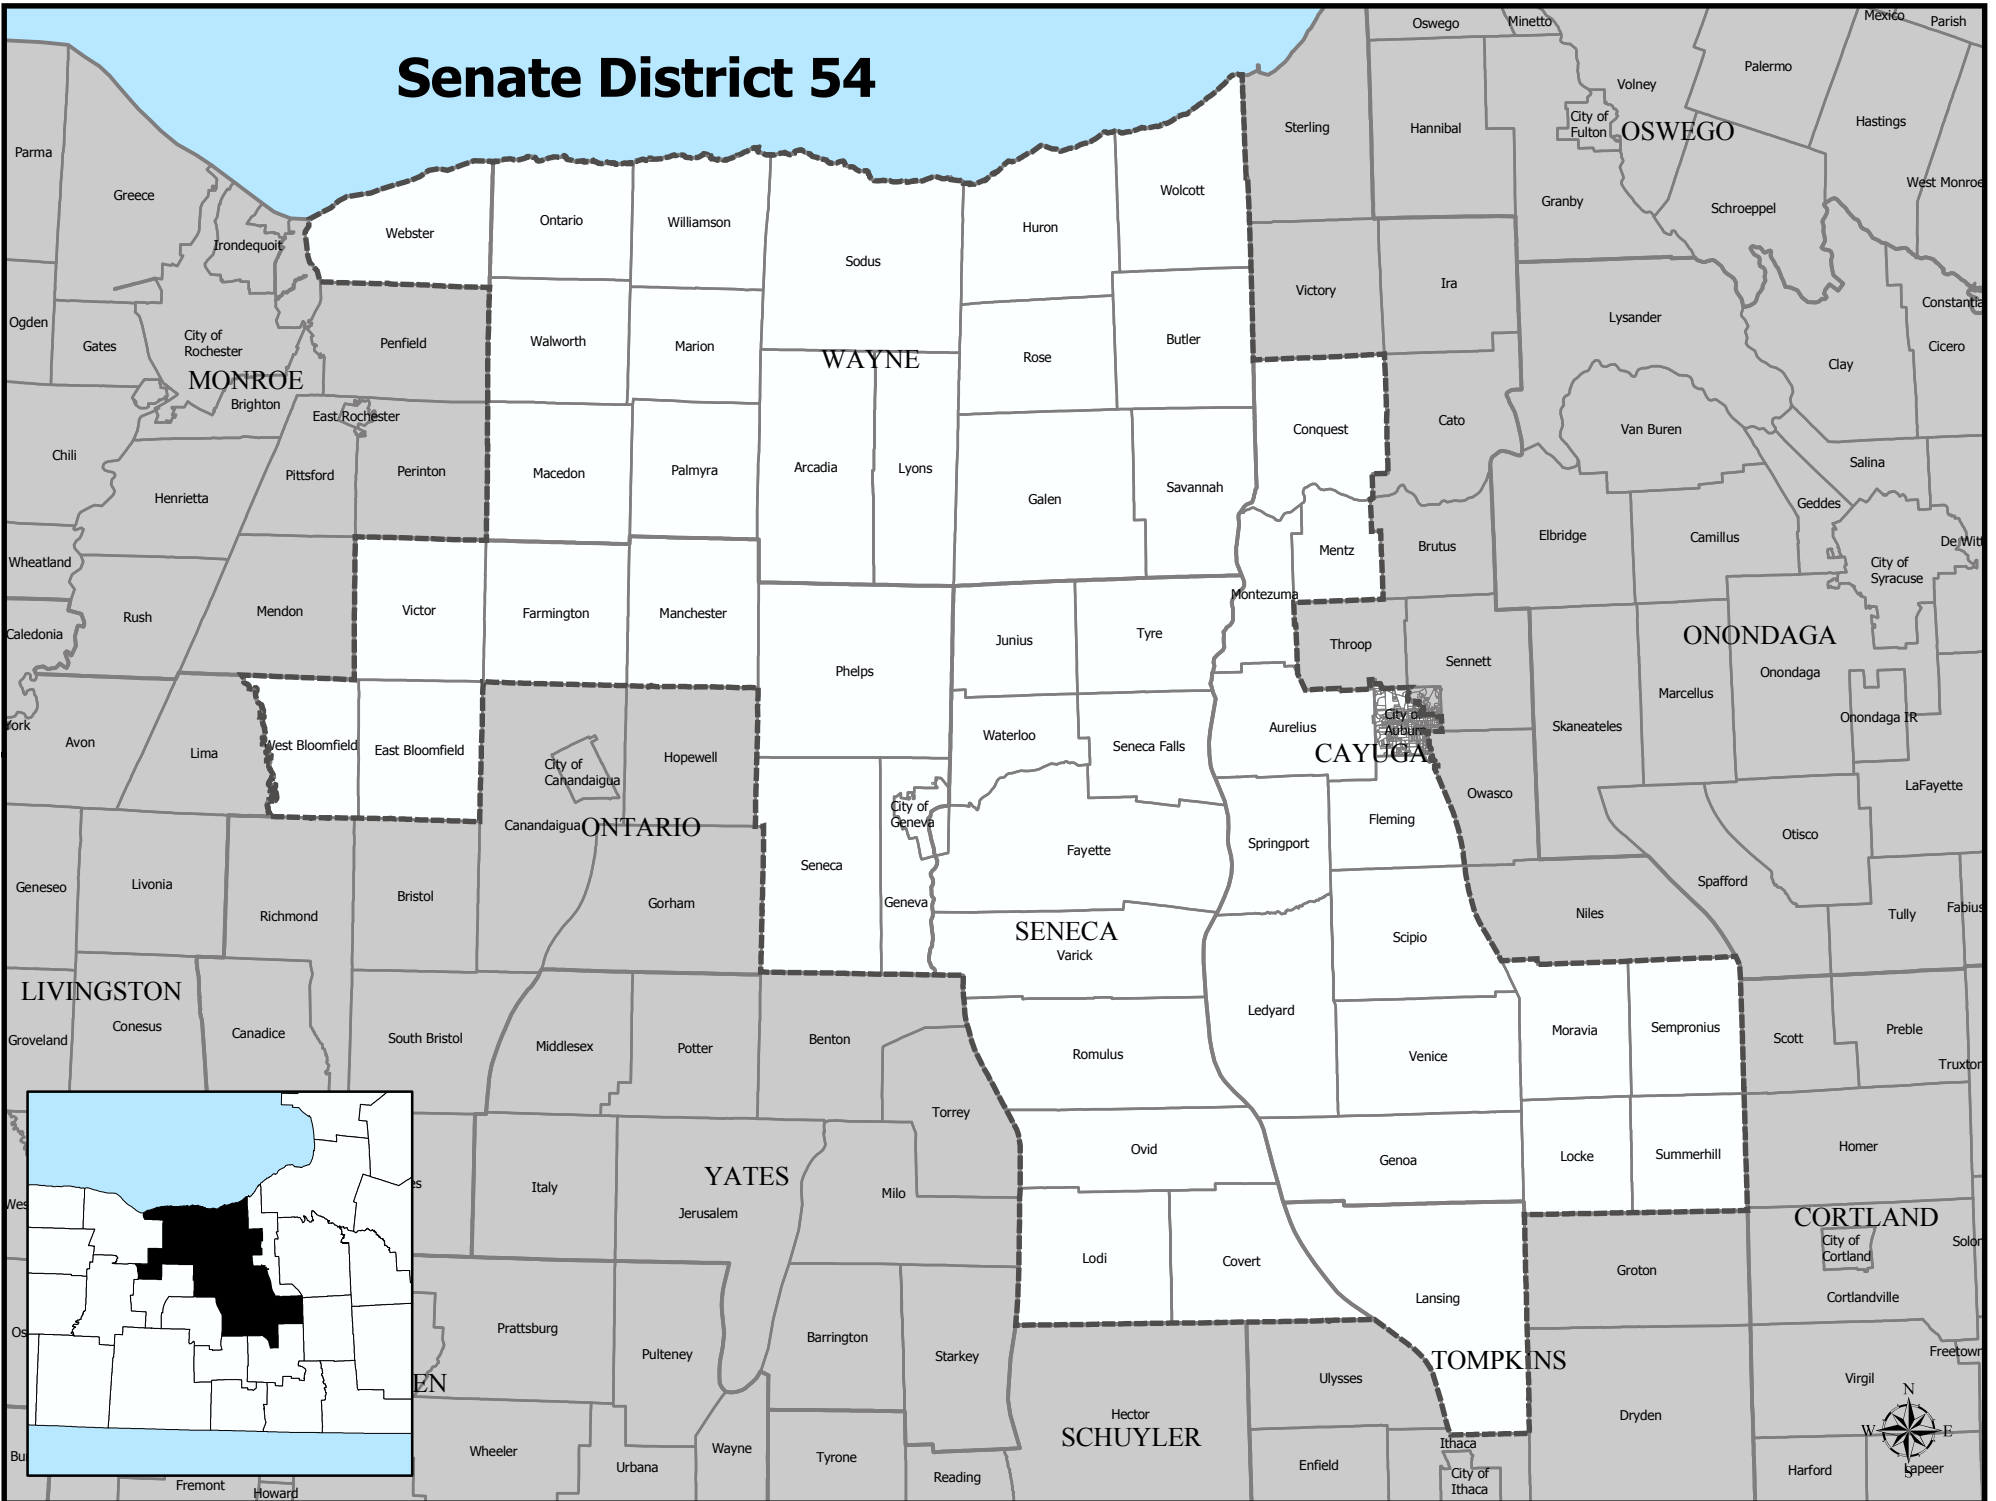

Senate District 54

Senate District 54

Total Population : 291,303
Deviation : -14,769
Dev. Percentage : -4.83

	NH White	NH Black	Hispanic	NH Amer Ind	NH Asian	NH Multi	NH Other
Total	268,036	9,254	7,001	602	3,013	3,120	277
Total %	92.01	3.18	2.40	0.21	1.03	1.07	0.10
Total18+	200,064	6,836	4,560	473	2,108	1,395	123
Total18%	92.81	3.17	2.12	0.22	0.98	0.65	0.06