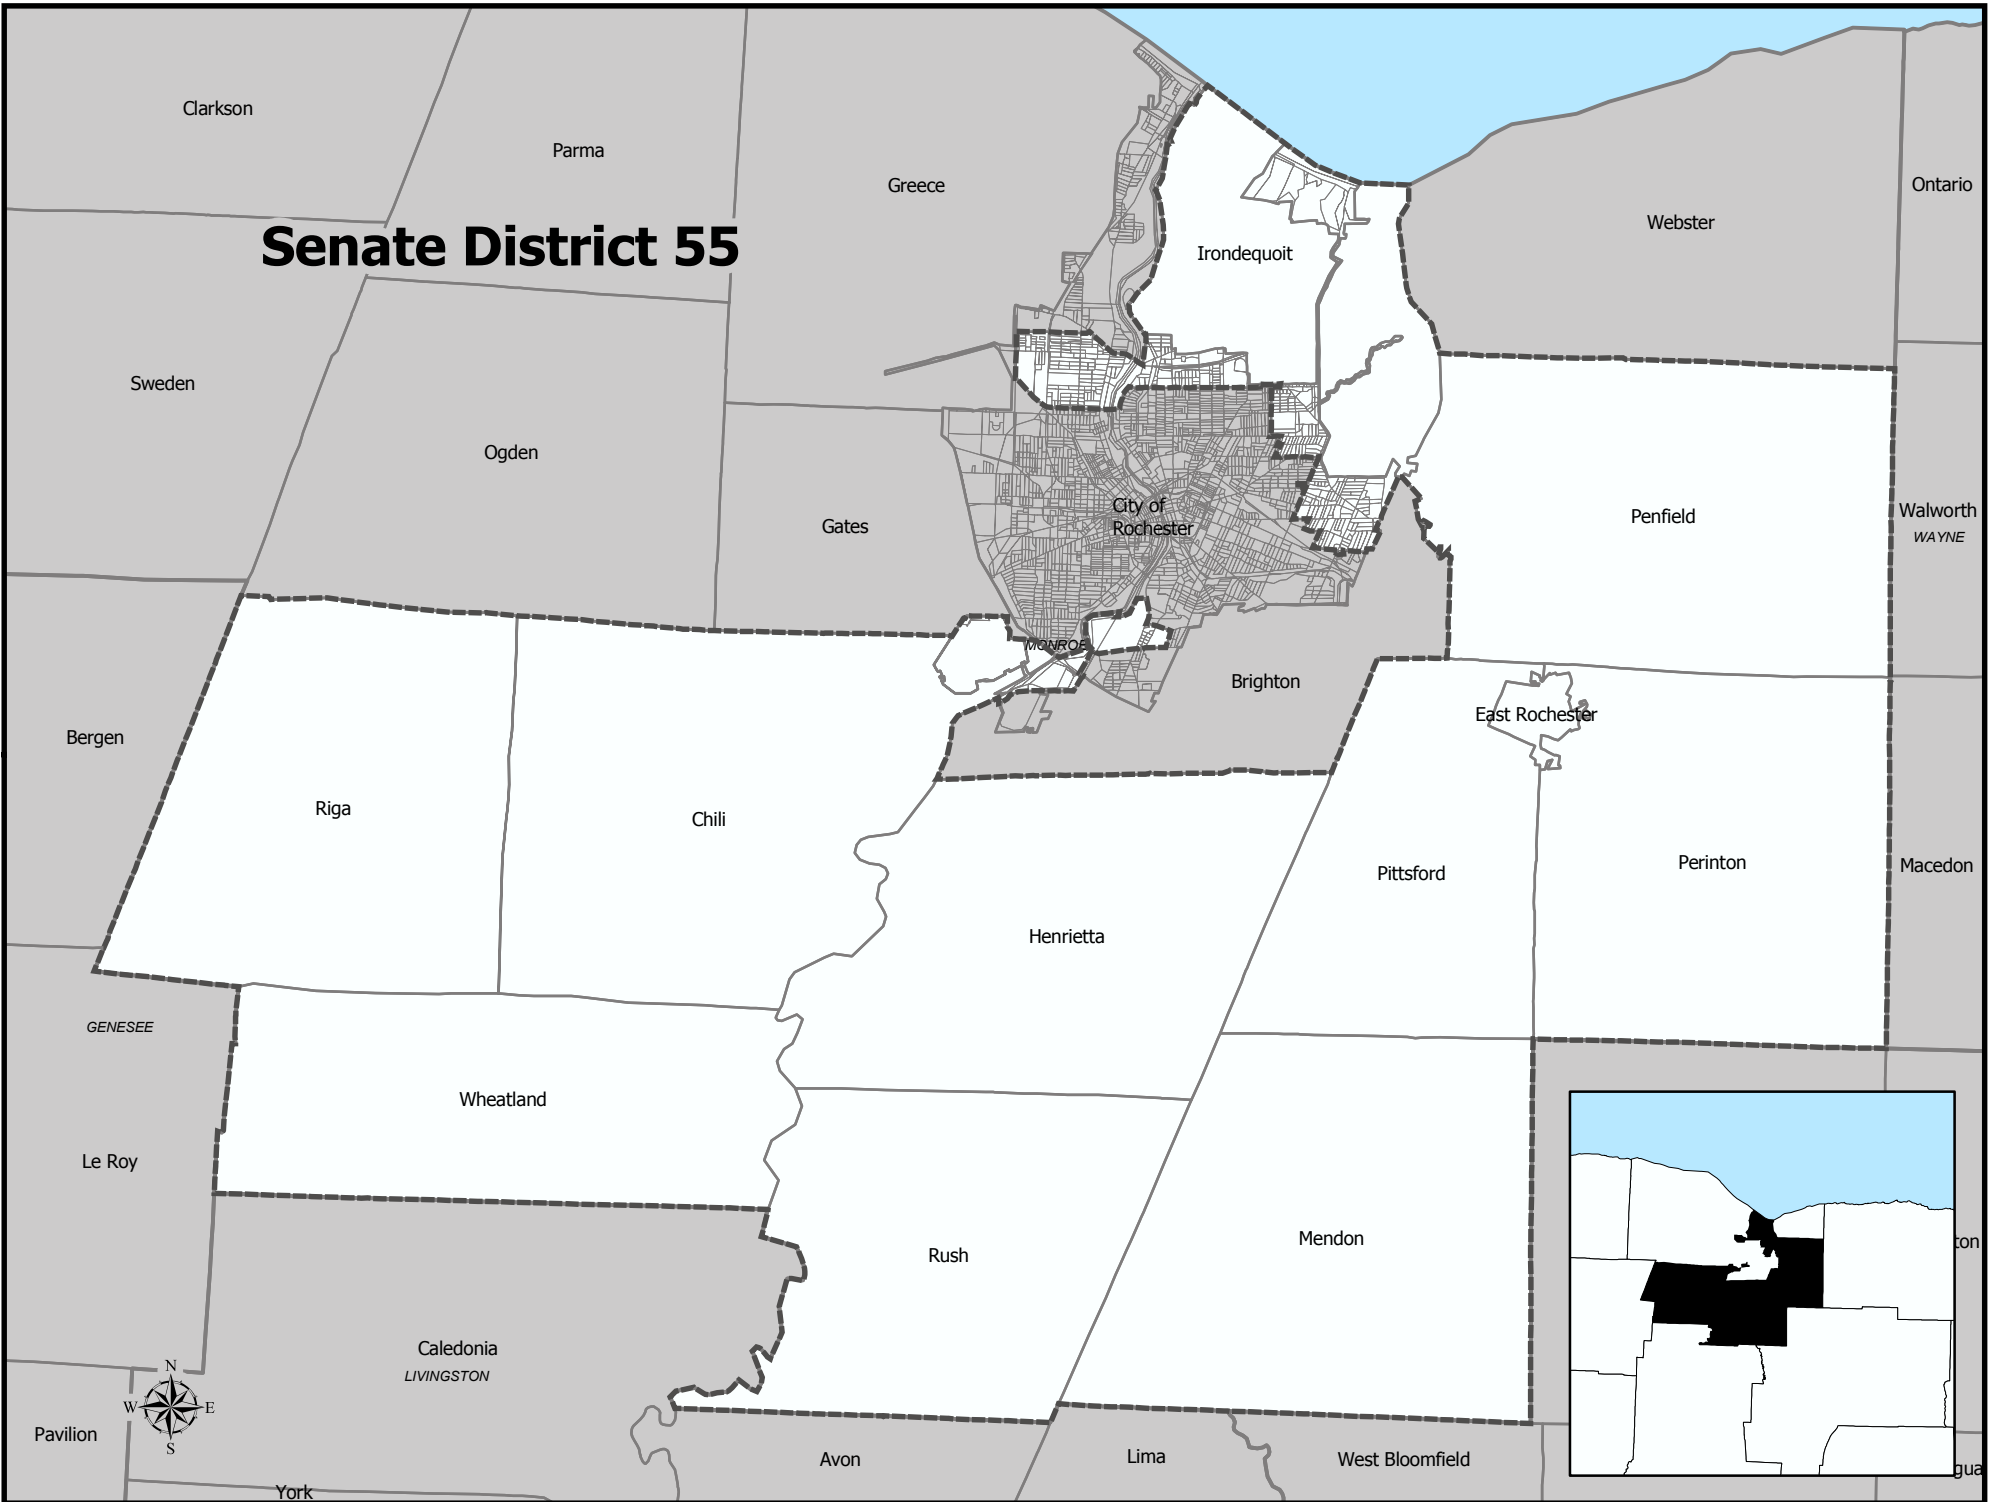

Senate District 55

Senate District 55

Total Population : 301,947
Deviation : -4,125
Dev. Percentage : -1.35

	NH White	NH Black	Hispanic	NH Amer Ind	NH Asian	NH Multi	NH Other
Total	261,034	18,074	10,224	552	7,884	3,813	366
Total %	86.45	5.99	3.39	0.18	2.61	1.26	0.12
Total18+	201,455	11,914	6,318	431	5,798	1,990	212
Total18%	88.31	5.22	2.77	0.19	2.54	0.87	0.09