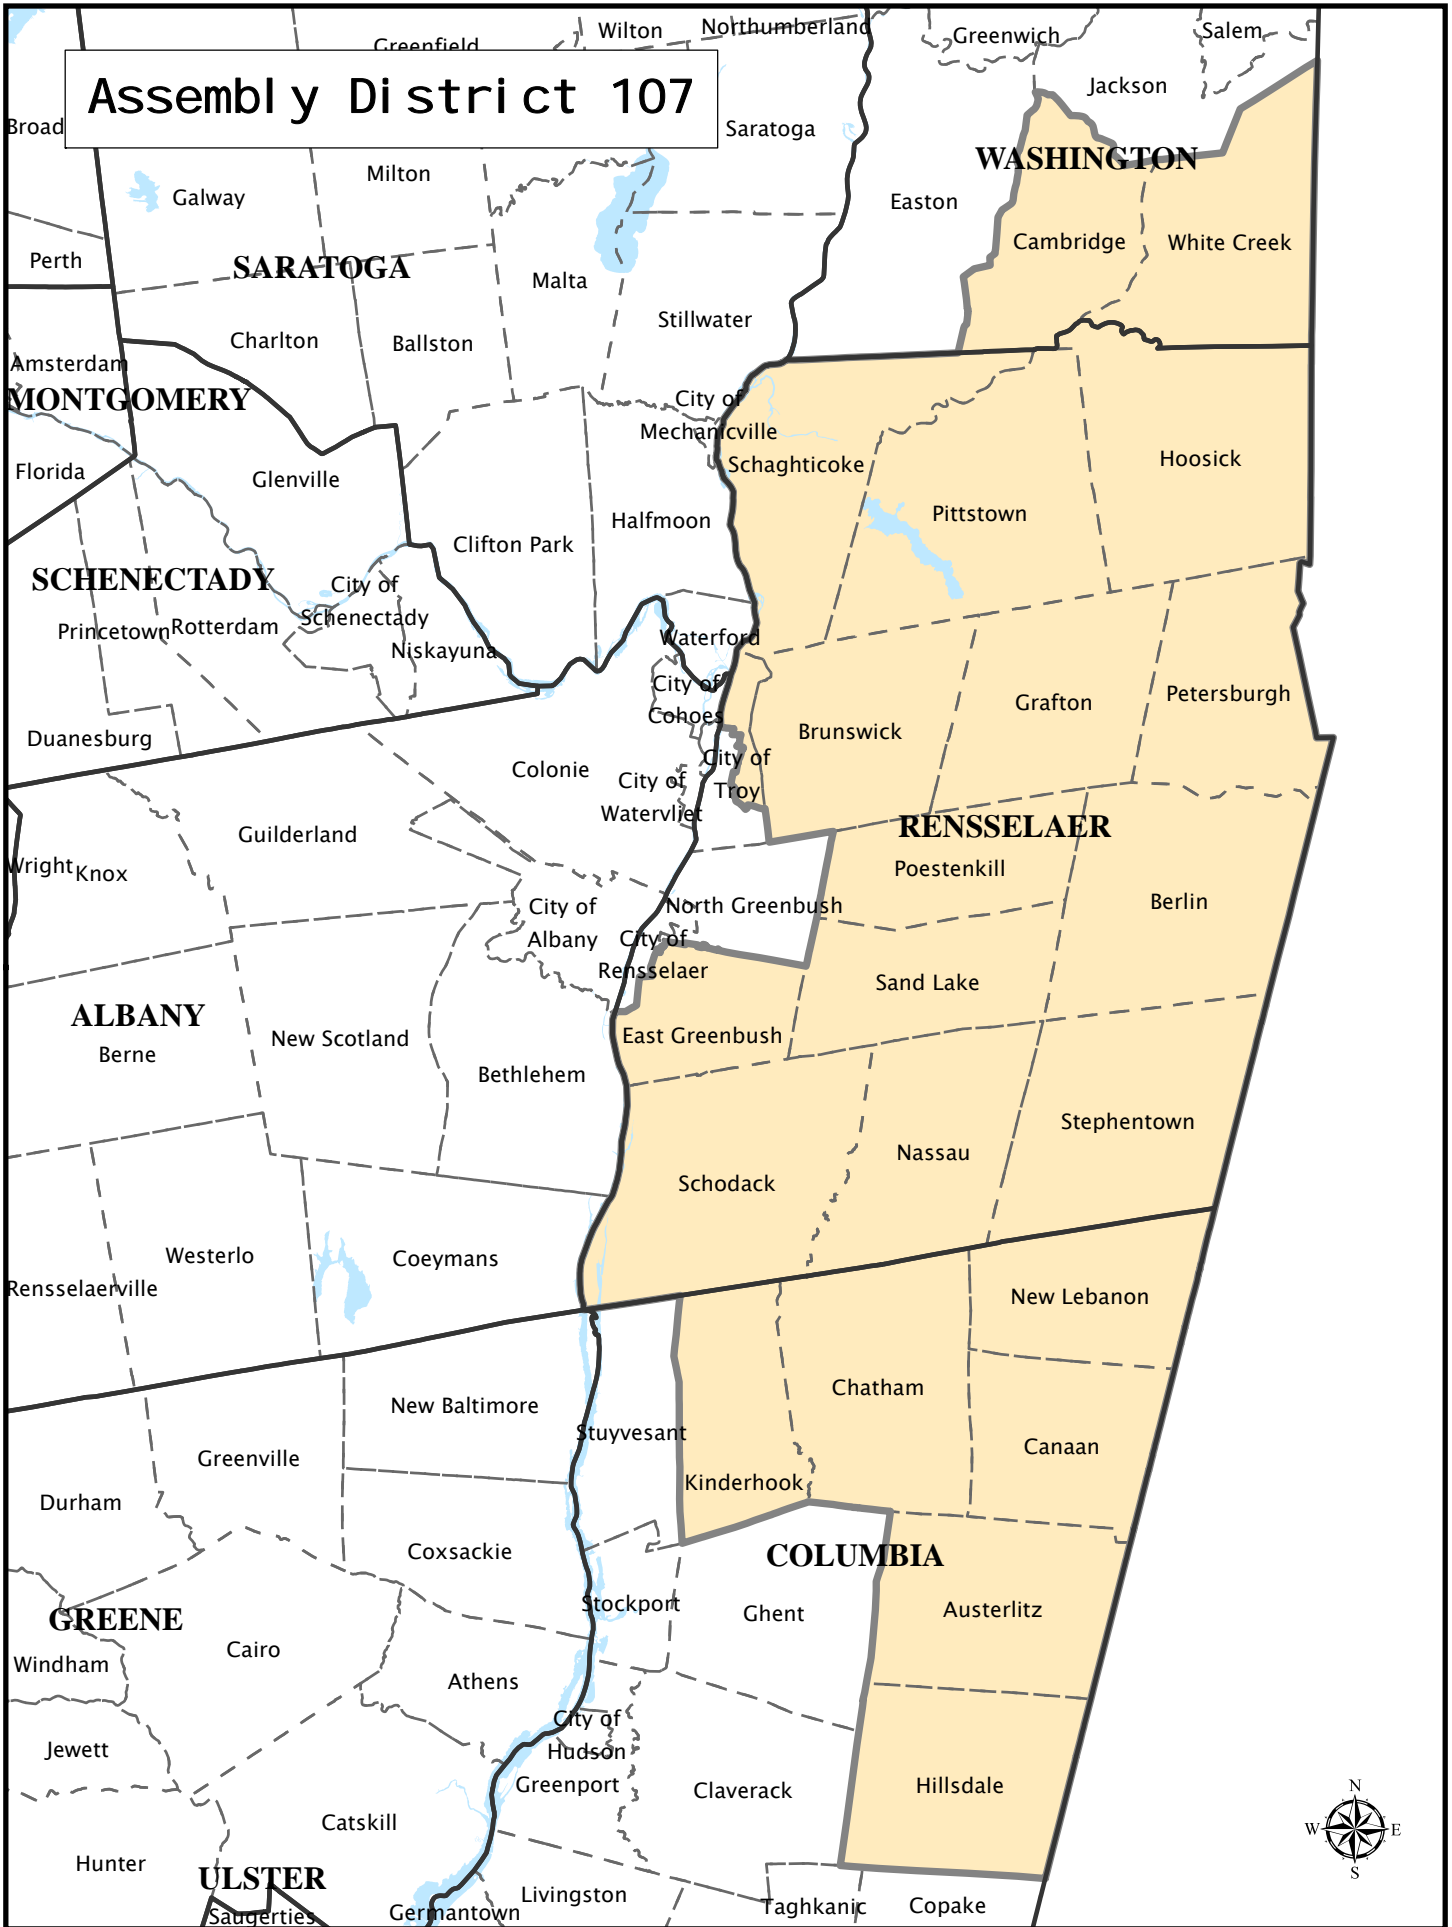

Assembly District 107

Assembly District 107

Adjusted Total Population : 133,185
Deviation : 4,096
Deviation Percentage : 3.17

	NH White	NH Black	Hispanic	NH Asian	NH Amlnd	NH Hwn	NH Multi	NH Other	Unknown
Total	122,177	3,345	3,271	2,078	194	11	1,964	144	1
% of Total	91.73	2.51	2.46	1.56	0.15	0.01	1.47	0.11	0.00
Total 18+	97,677	2,358	2,017	1,676	155	10	958	78	1
% of 18+	93.09	2.25	1.92	1.60	0.15	0.01	0.91	0.07	0.00

Department Of Justice									
	NH White	NH Black	Hispanic	NH Asian	NH Amlnd	NH Hwn	NH Multi	NH Other	Unknown
Total	122,177	4,166	3,271	2,448	655	32	254	181	1
% of Total	91.73	3.13	2.46	1.84	0.49	0.02	0.19	0.14	0.00
Total 18+	97,677	2,598	2,017	1,860	498	21	153	105	1
% of 18+	93.09	2.48	1.92	1.77	0.47	0.02	0.15	0.10	0.00