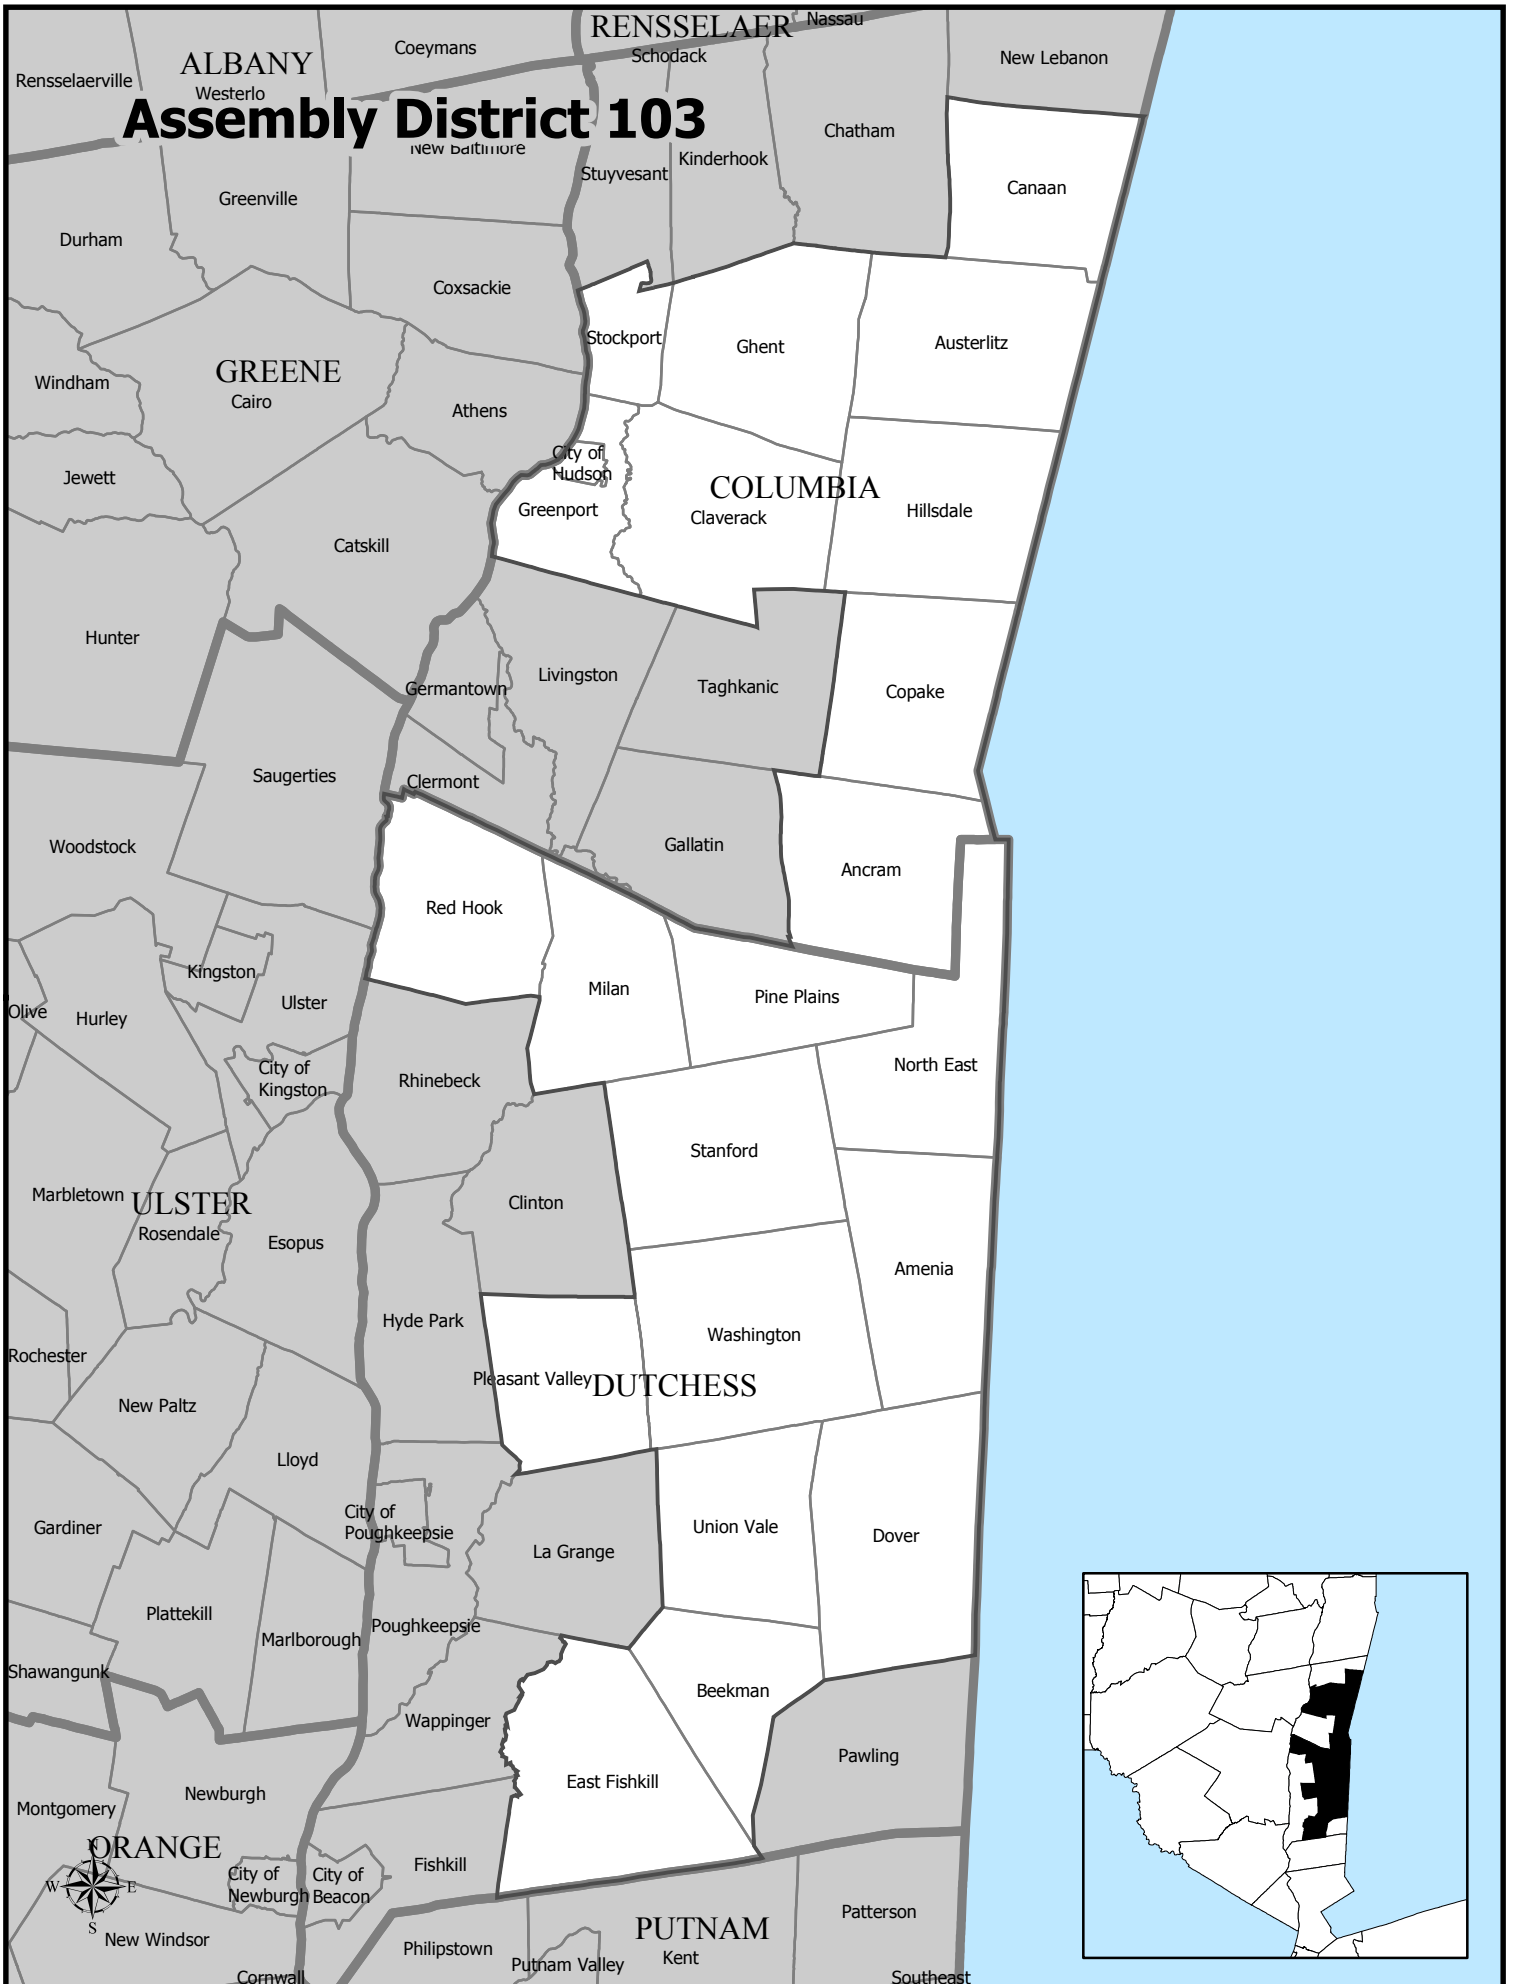

Assembly District 103

Assembly District 103

Total Population : 128,212
Deviation : 1,703
Dev. Percentage : 1.35

	NH White	NH Black	Hispanic	NH Amer Ind	NH Asian	NH Multi	NH Other
Total	113,419	5,694	5,286	234	1,787	1,577	215
Total %	88.46	4.44	4.12	0.18	1.39	1.23	0.17
Total18+	84,548	4,210	3,557	171	1,272	831	111
Total18%	89.28	4.45	3.76	0.18	1.34	0.88	0.12