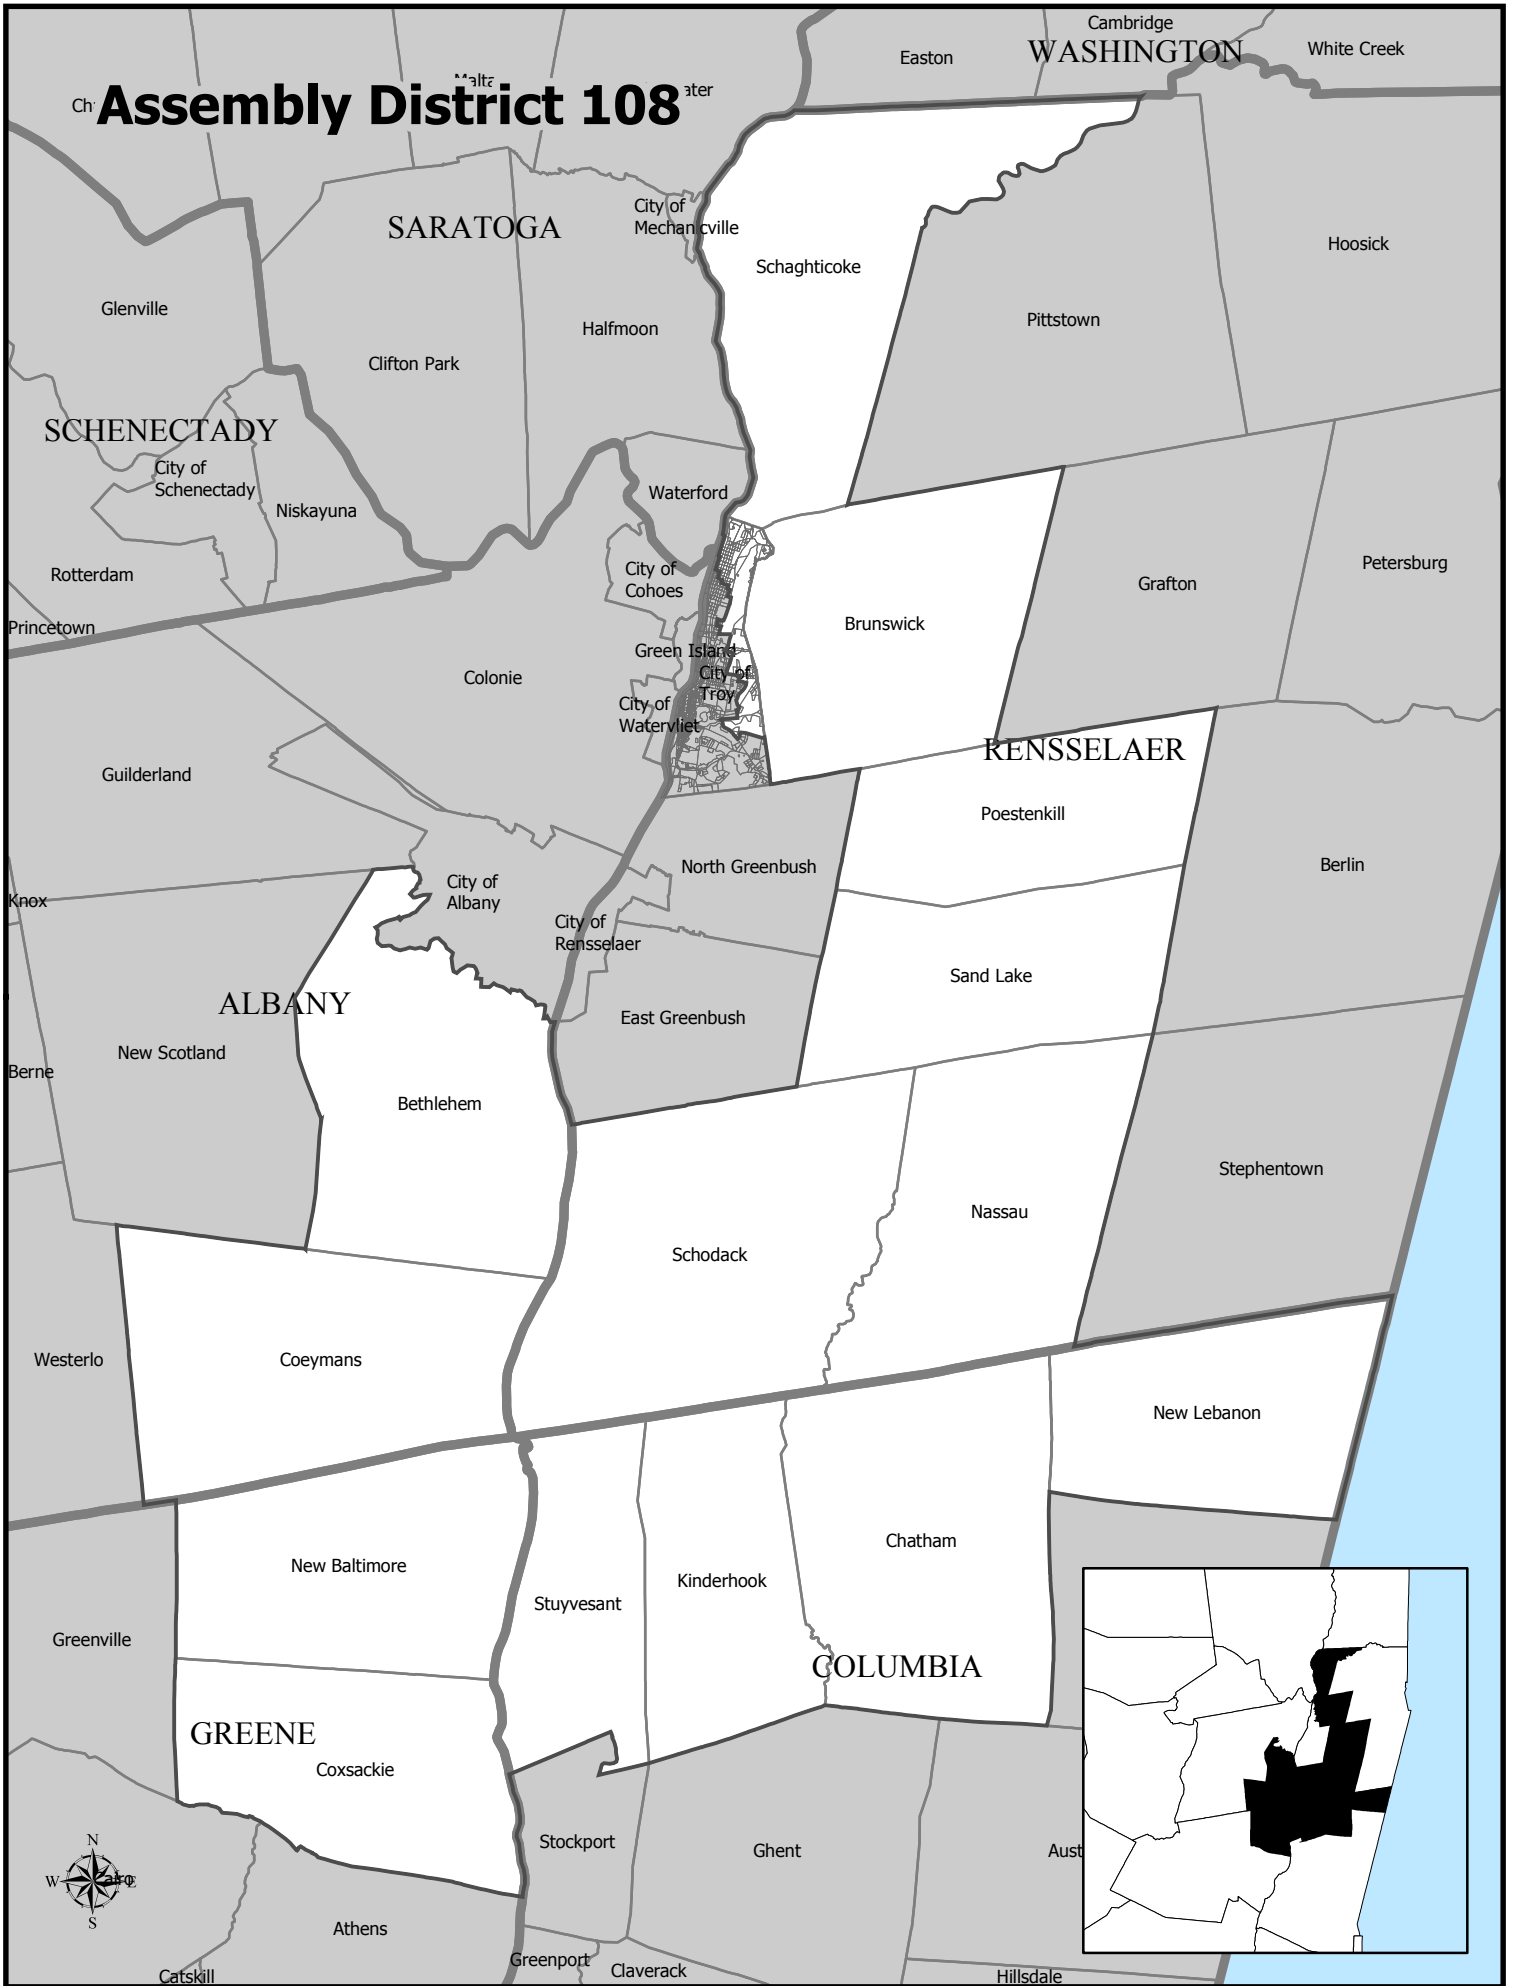

Assembly District 108

Assembly District 108

Total Population : 128,375
Deviation : 1,866
Dev. Percentage : 1.47

	NH White	NH Black	Hispanic	NH Amer Ind	NH Asian	NH Multi	NH Other
Total	119,062	3,703	2,836	214	1,420	999	141
Total %	92.75	2.88	2.21	0.17	1.11	0.78	0.11
Total18+	89,194	3,015	1,982	161	988	523	83
Total18%	92.96	3.14	2.07	0.17	1.03	0.55	0.09