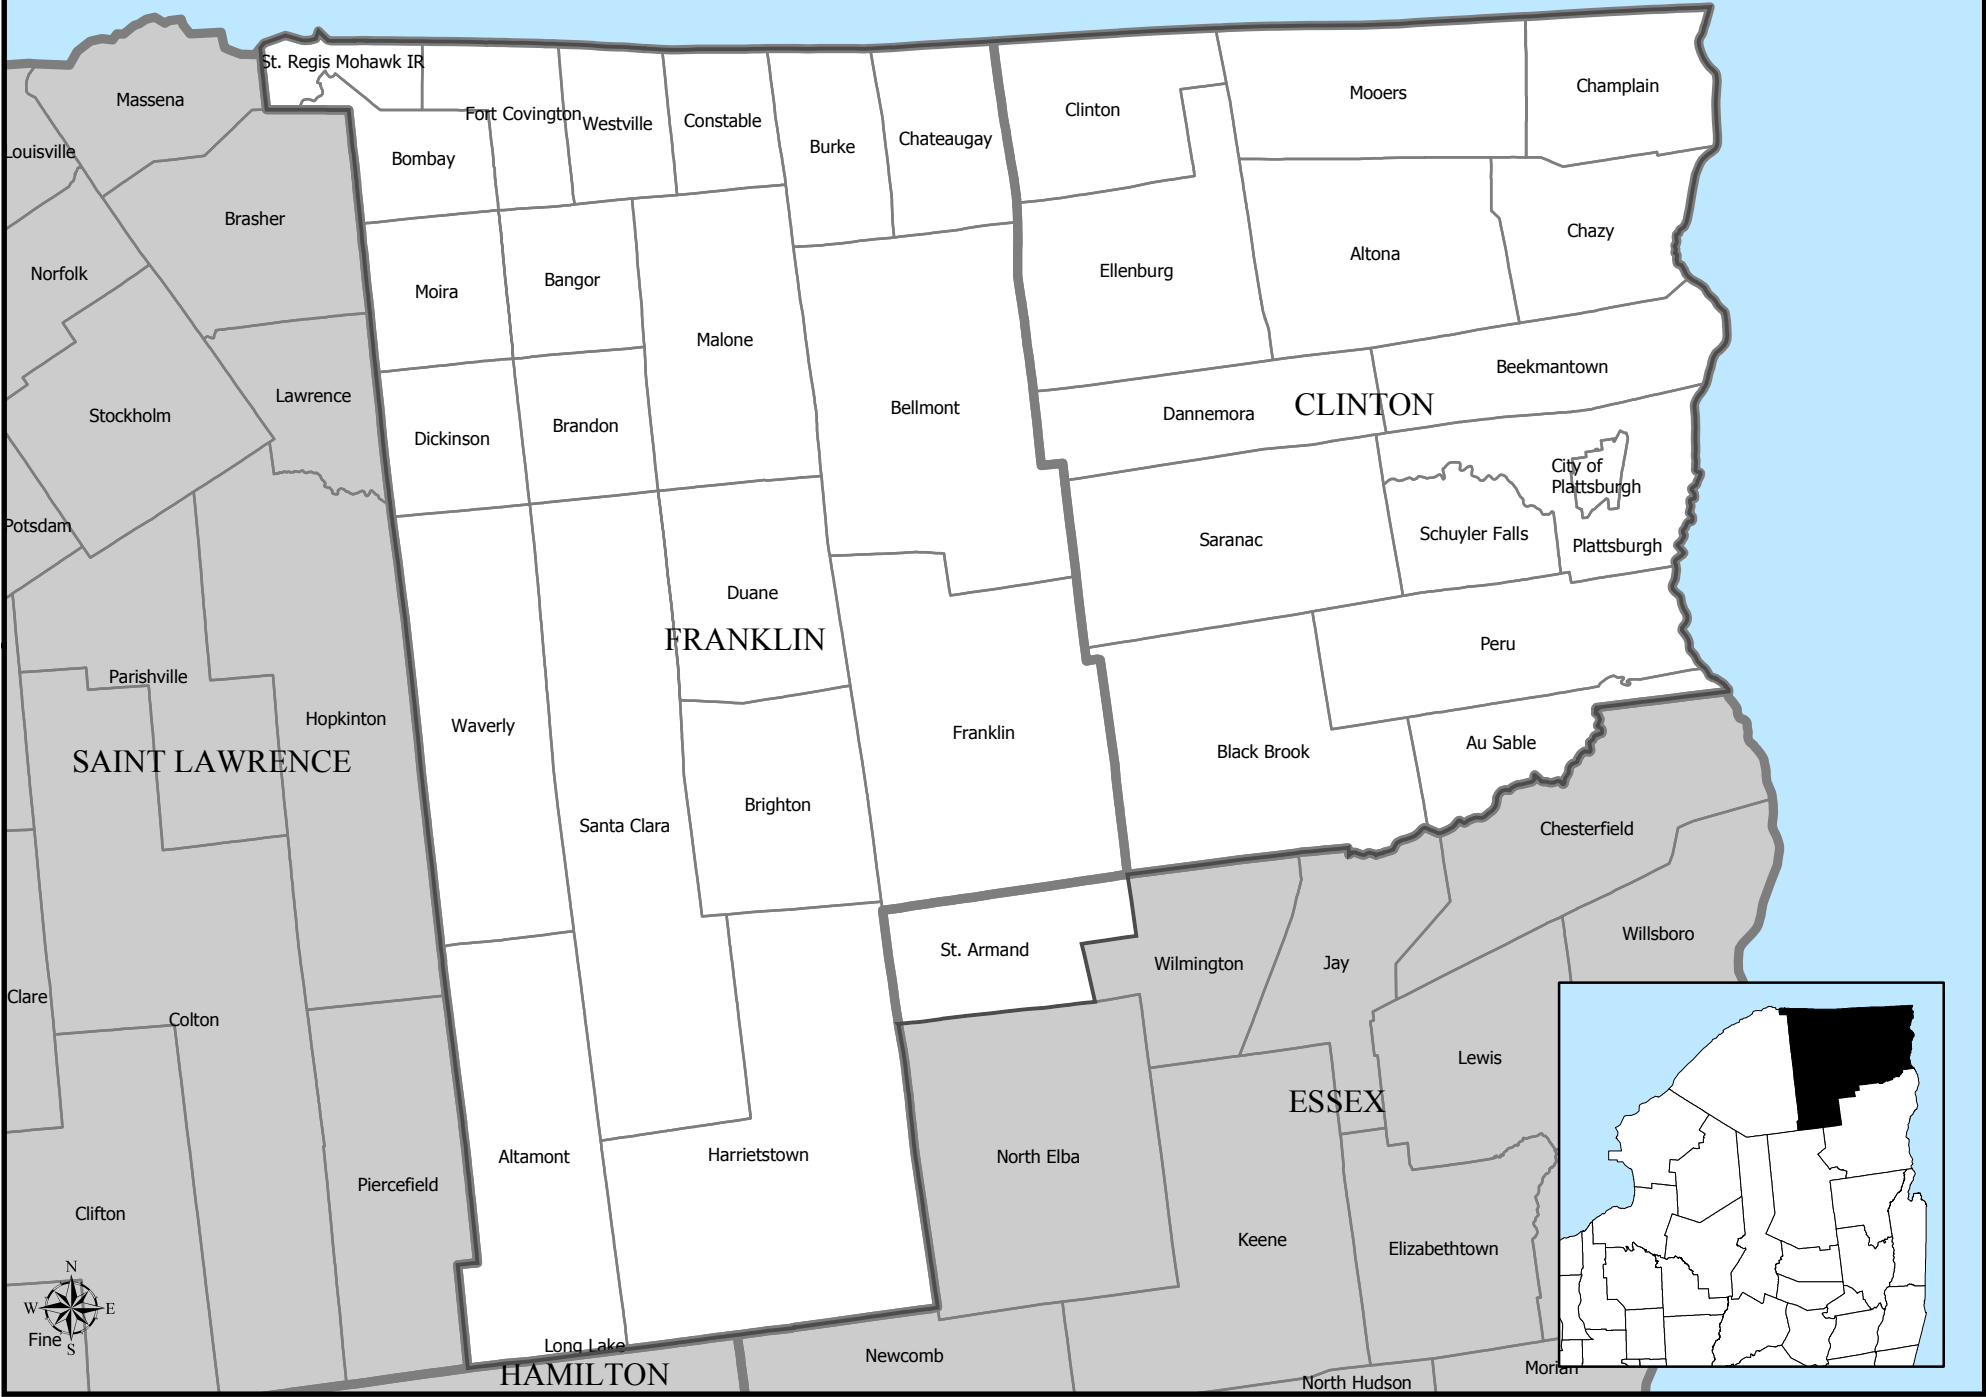

# Assembly District 114

# Assembly District 114

Total Population : 132,349  
Deviation : 5,840  
Dev. Percentage : 4.62

	NH White	NH Black	Hispanic	NH Amer Ind	NH Asian	NH Multi	NH Other
Total	117,237	5,879	4,032	3,396	720	964	121
Total %	88.58	4.44	3.05	2.57	0.54	0.73	0.09
Total18+	89,347	5,594	3,571	2,264	594	572	73
Total18%	87.58	5.48	3.50	2.22	0.58	0.56	0.07