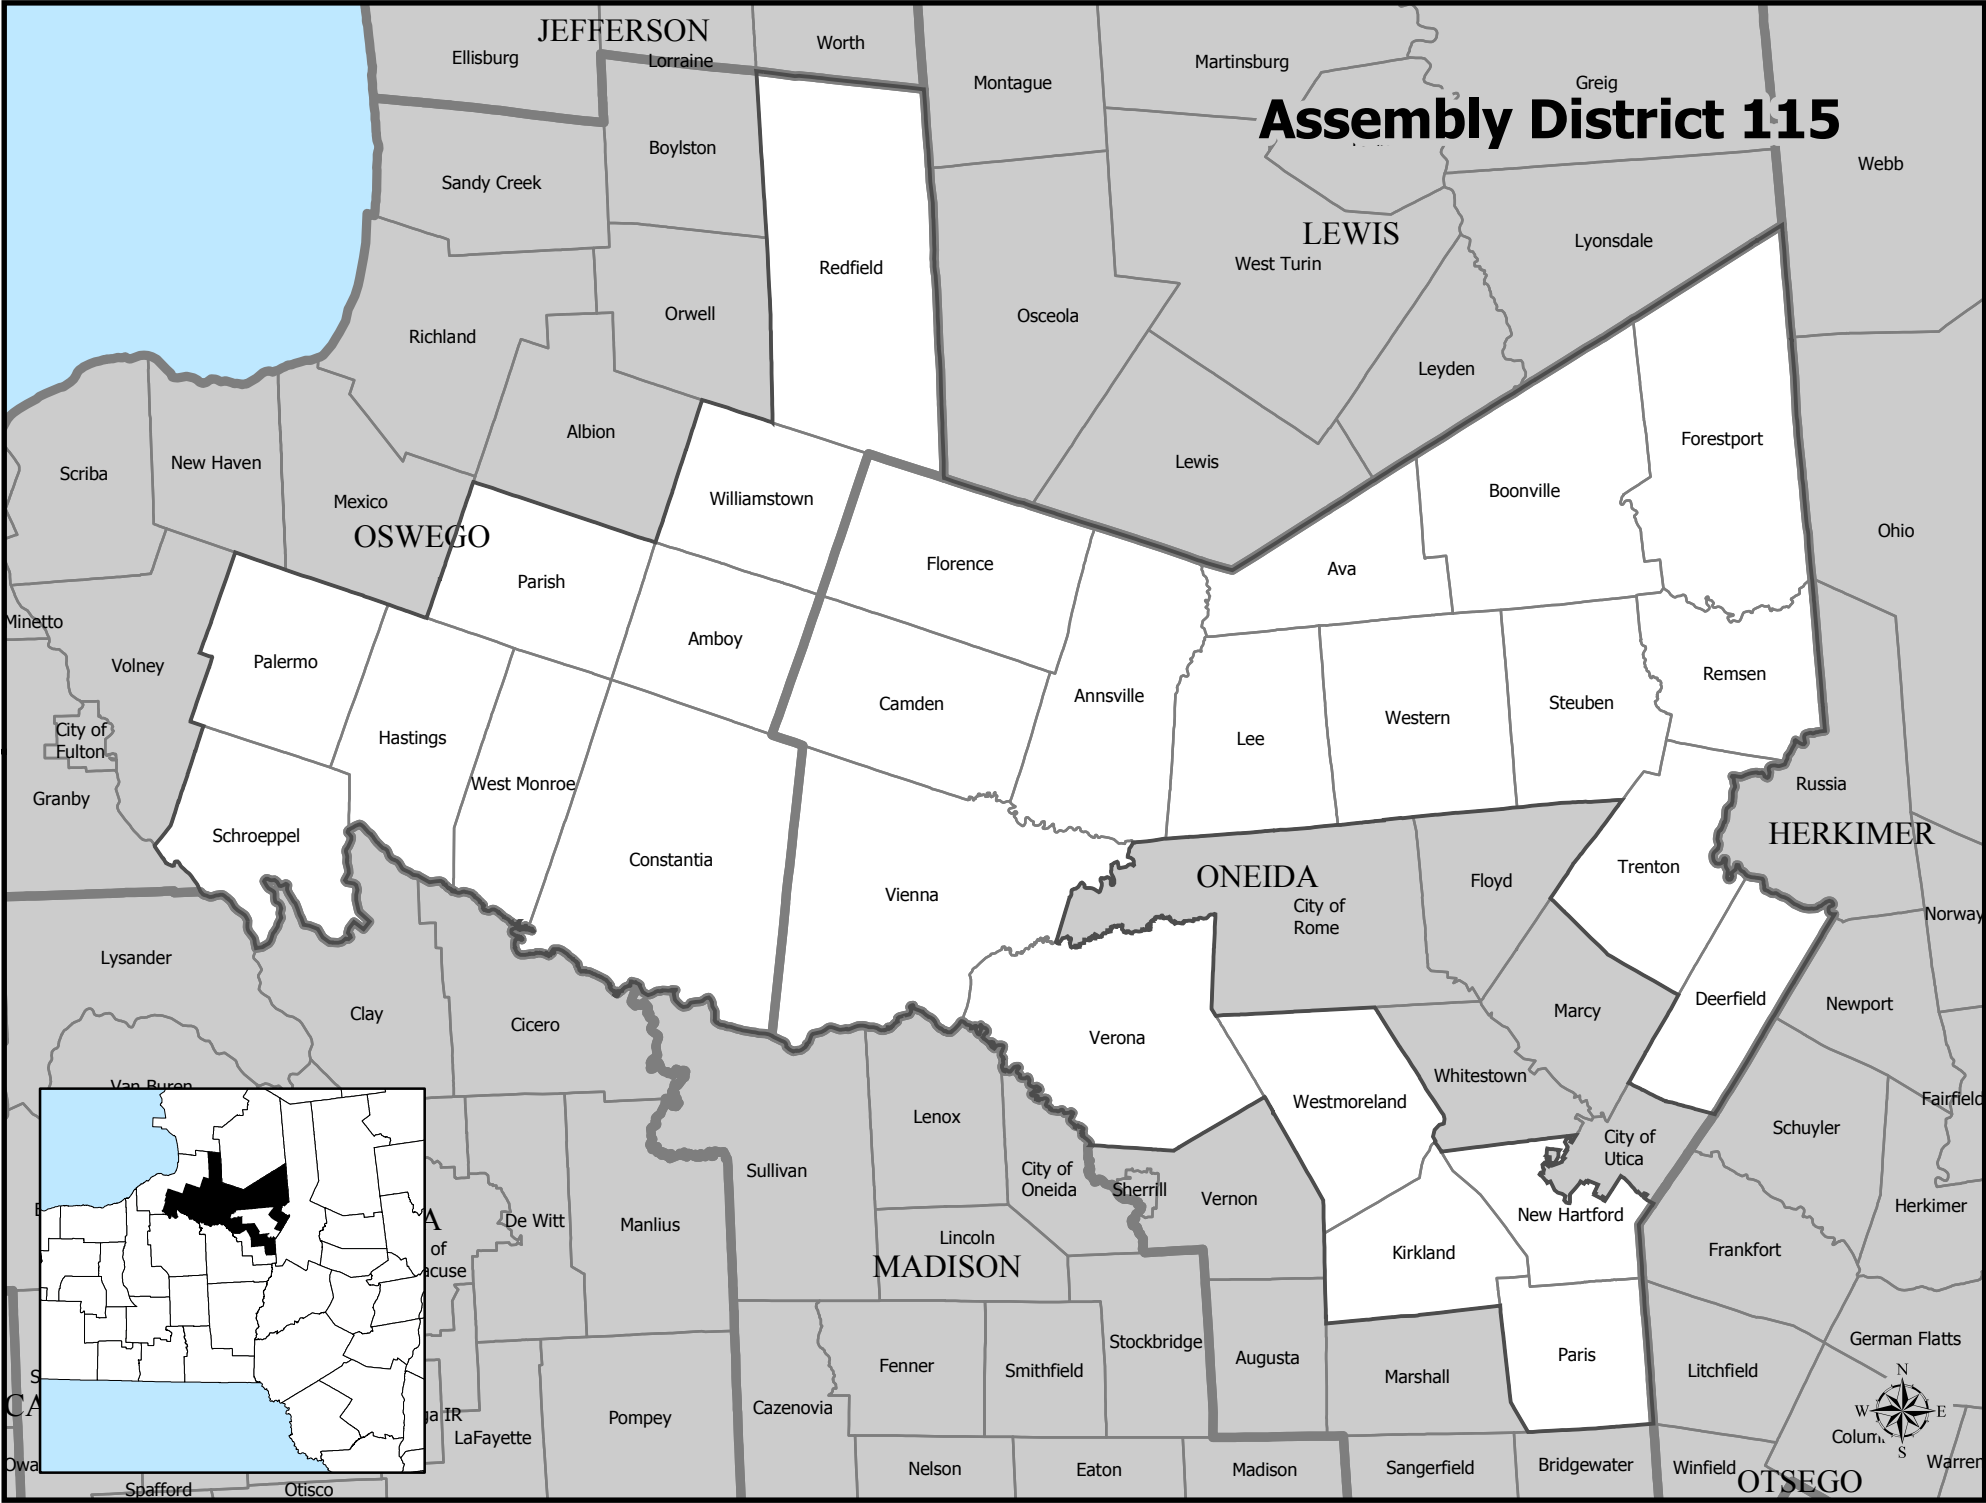

Assembly District 115

Assembly District 115

Total Population : 127,626
Deviation : 1,117
Dev. Percentage : 0.88

	NH White	NH Black	Hispanic	NH Amer Ind	NH Asian	NH Multi	NH Other
Total	123,832	726	883	367	910	855	53
Total %	97.03	0.57	0.69	0.29	0.71	0.67	0.04
Total18+	92,116	472	536	256	593	443	25
Total18%	97.54	0.50	0.57	0.27	0.63	0.47	0.03