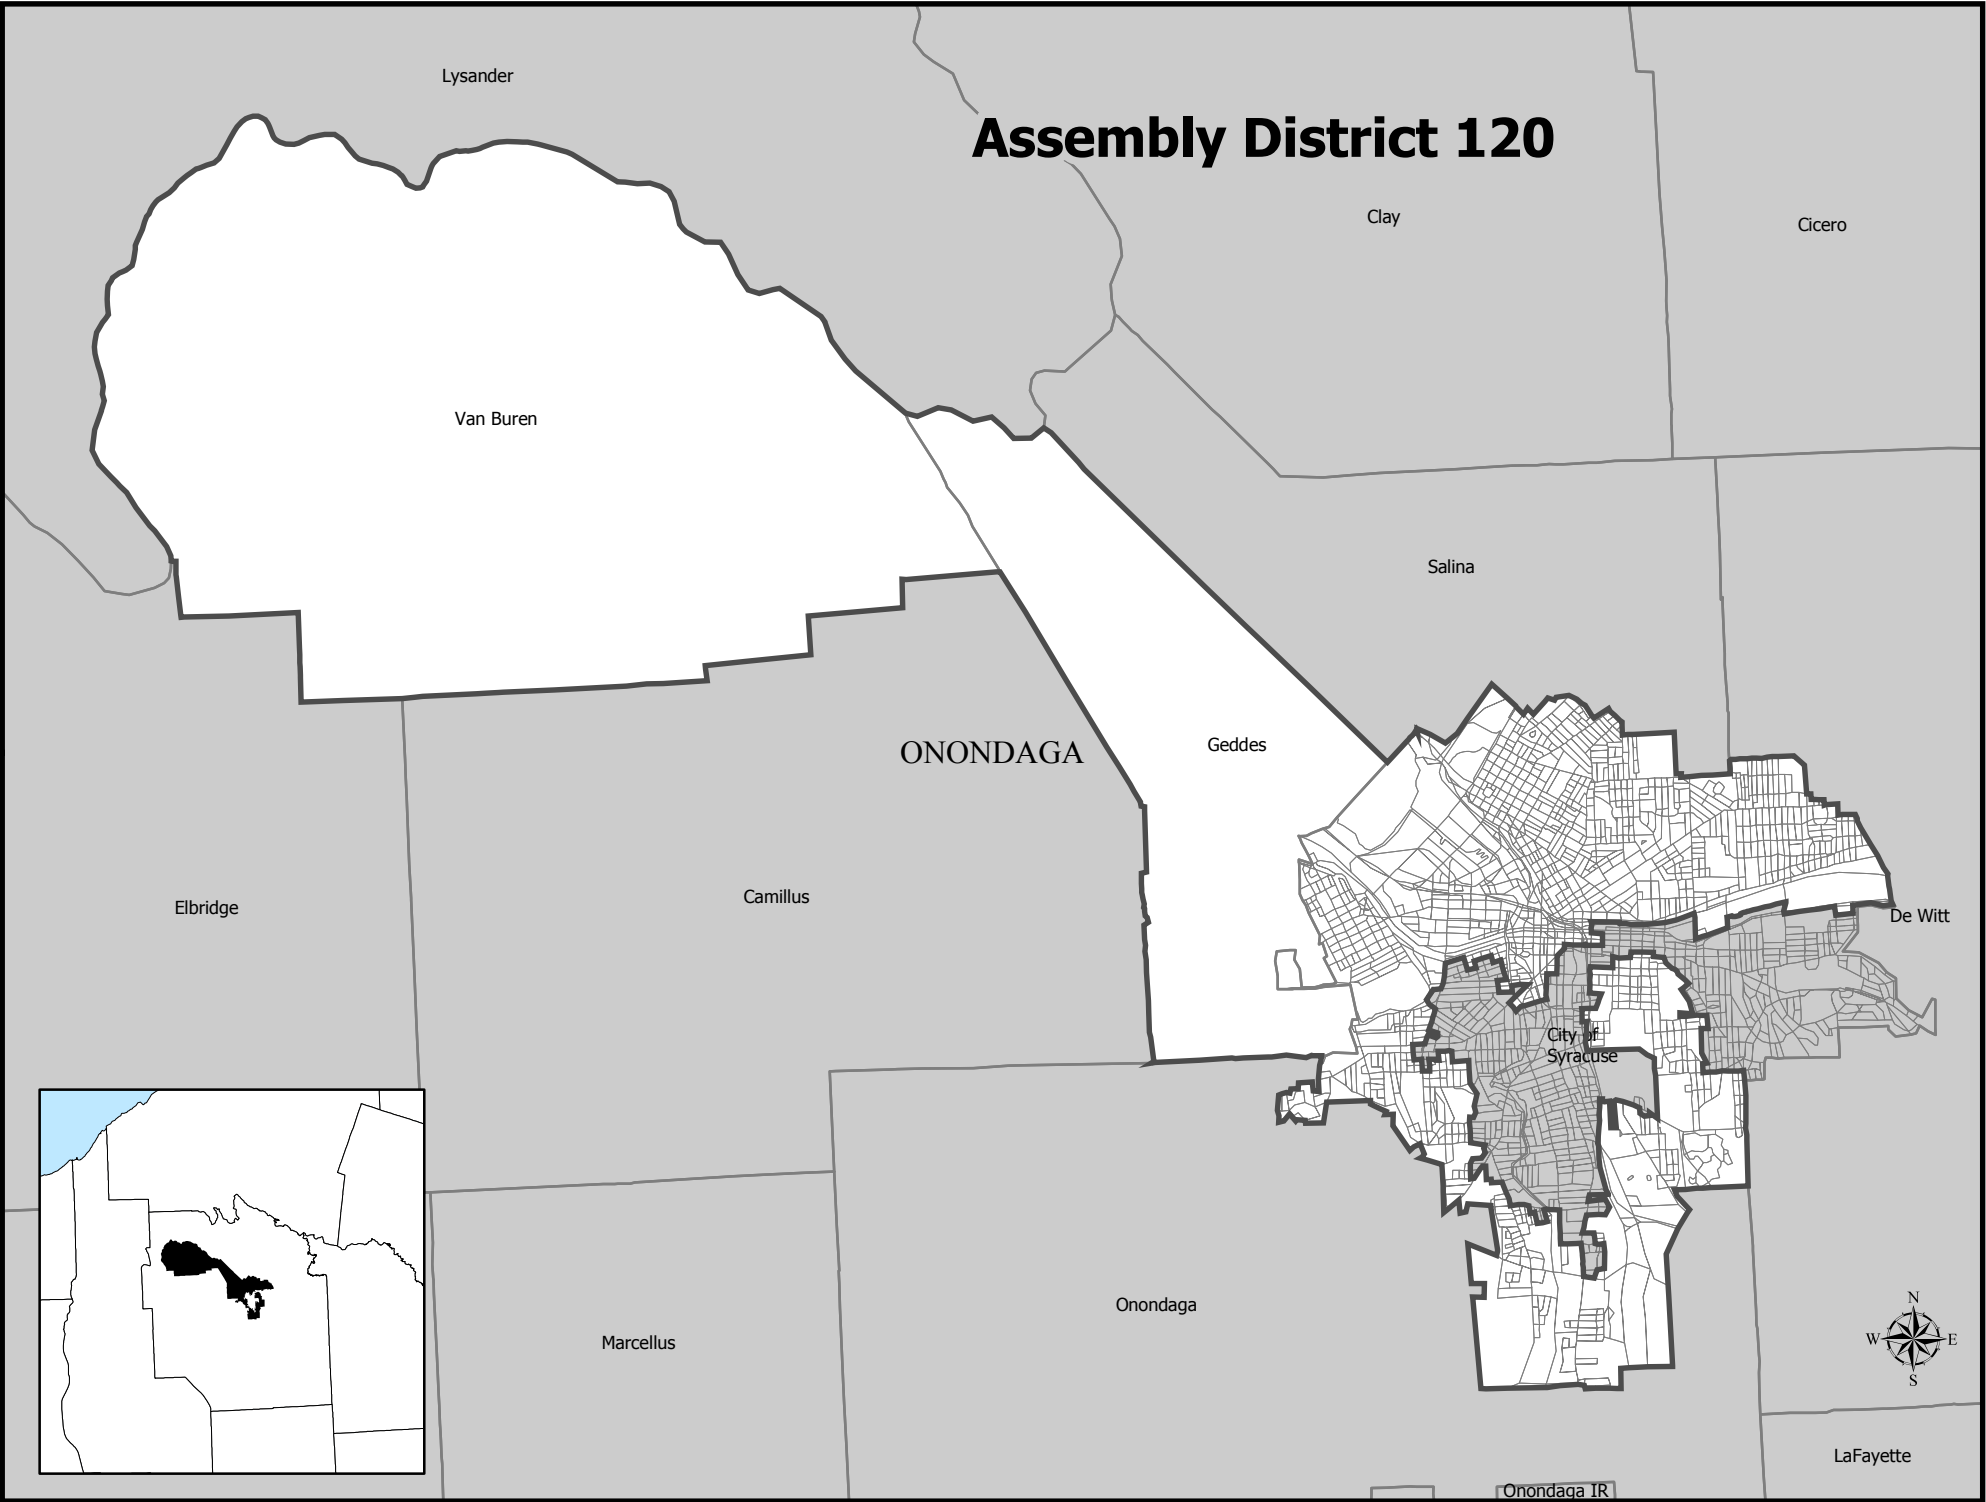

Assembly District 120

Lysander

Clay

Cicero

Van Buren

Salina

ONONDAGA

Geddes

Assembly District 120

Total Population : 128,805
Deviation : 2,296
Dev. Percentage : 1.81

	NH White	NH Black	Hispanic	NH Amer Ind	NH Asian	NH Multi	NH Other
Total	104,891	10,876	4,082	1,246	4,273	3,147	290
Total %	81.43	8.44	3.17	0.97	3.32	2.44	0.23
Total18+	85,357	7,162	2,514	859	3,466	1,543	150
Total18%	84.47	7.09	2.49	0.85	3.43	1.53	0.15