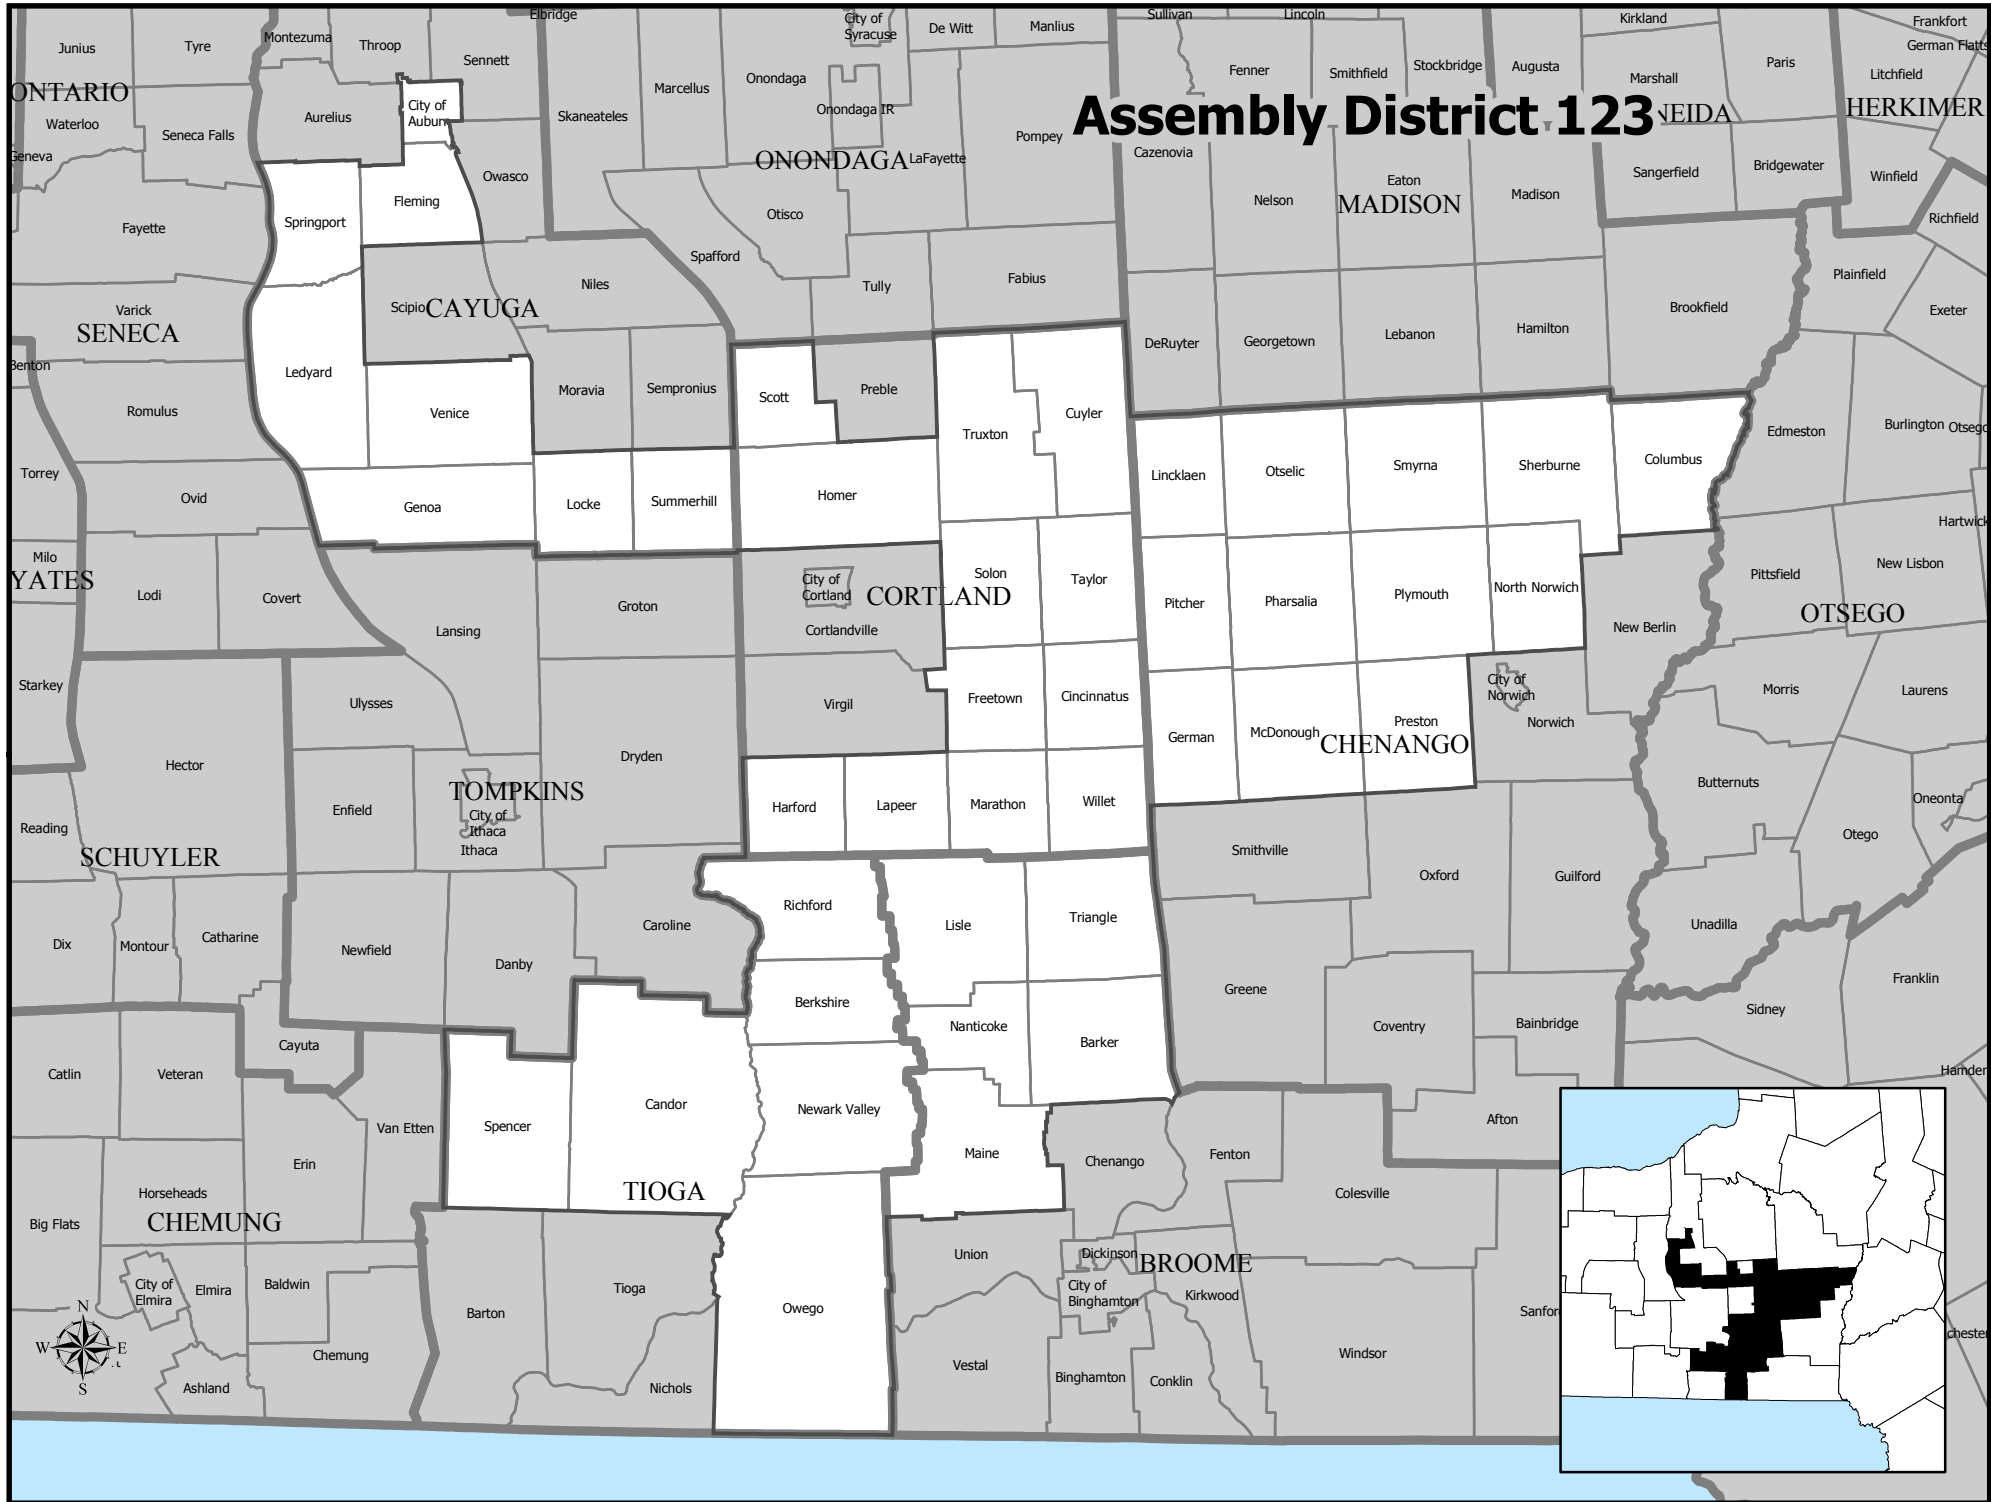

Assembly District 123

ONTARIO

YATES

SCHUYLER

CHEMUNG

ONONDAGA

CORTLAND

CHENANGO

TIOGA

BROOME

HERKIMER

OTSEGO

MADISON

CAYUGA

TOMPKINS

Assembly District 123

Total Population : 125,924
Deviation : -585
Dev. Percentage : -0.46

	NH White	NH Black	Hispanic	NH Amer Ind	NH Asian	NH Multi	NH Other
Total	119,366	2,689	1,745	291	571	1,140	122
Total %	94.79	2.14	1.39	0.23	0.45	0.91	0.10
Total18+	88,083	2,070	1,217	227	395	578	63
Total18%	95.09	2.23	1.31	0.25	0.43	0.62	0.07