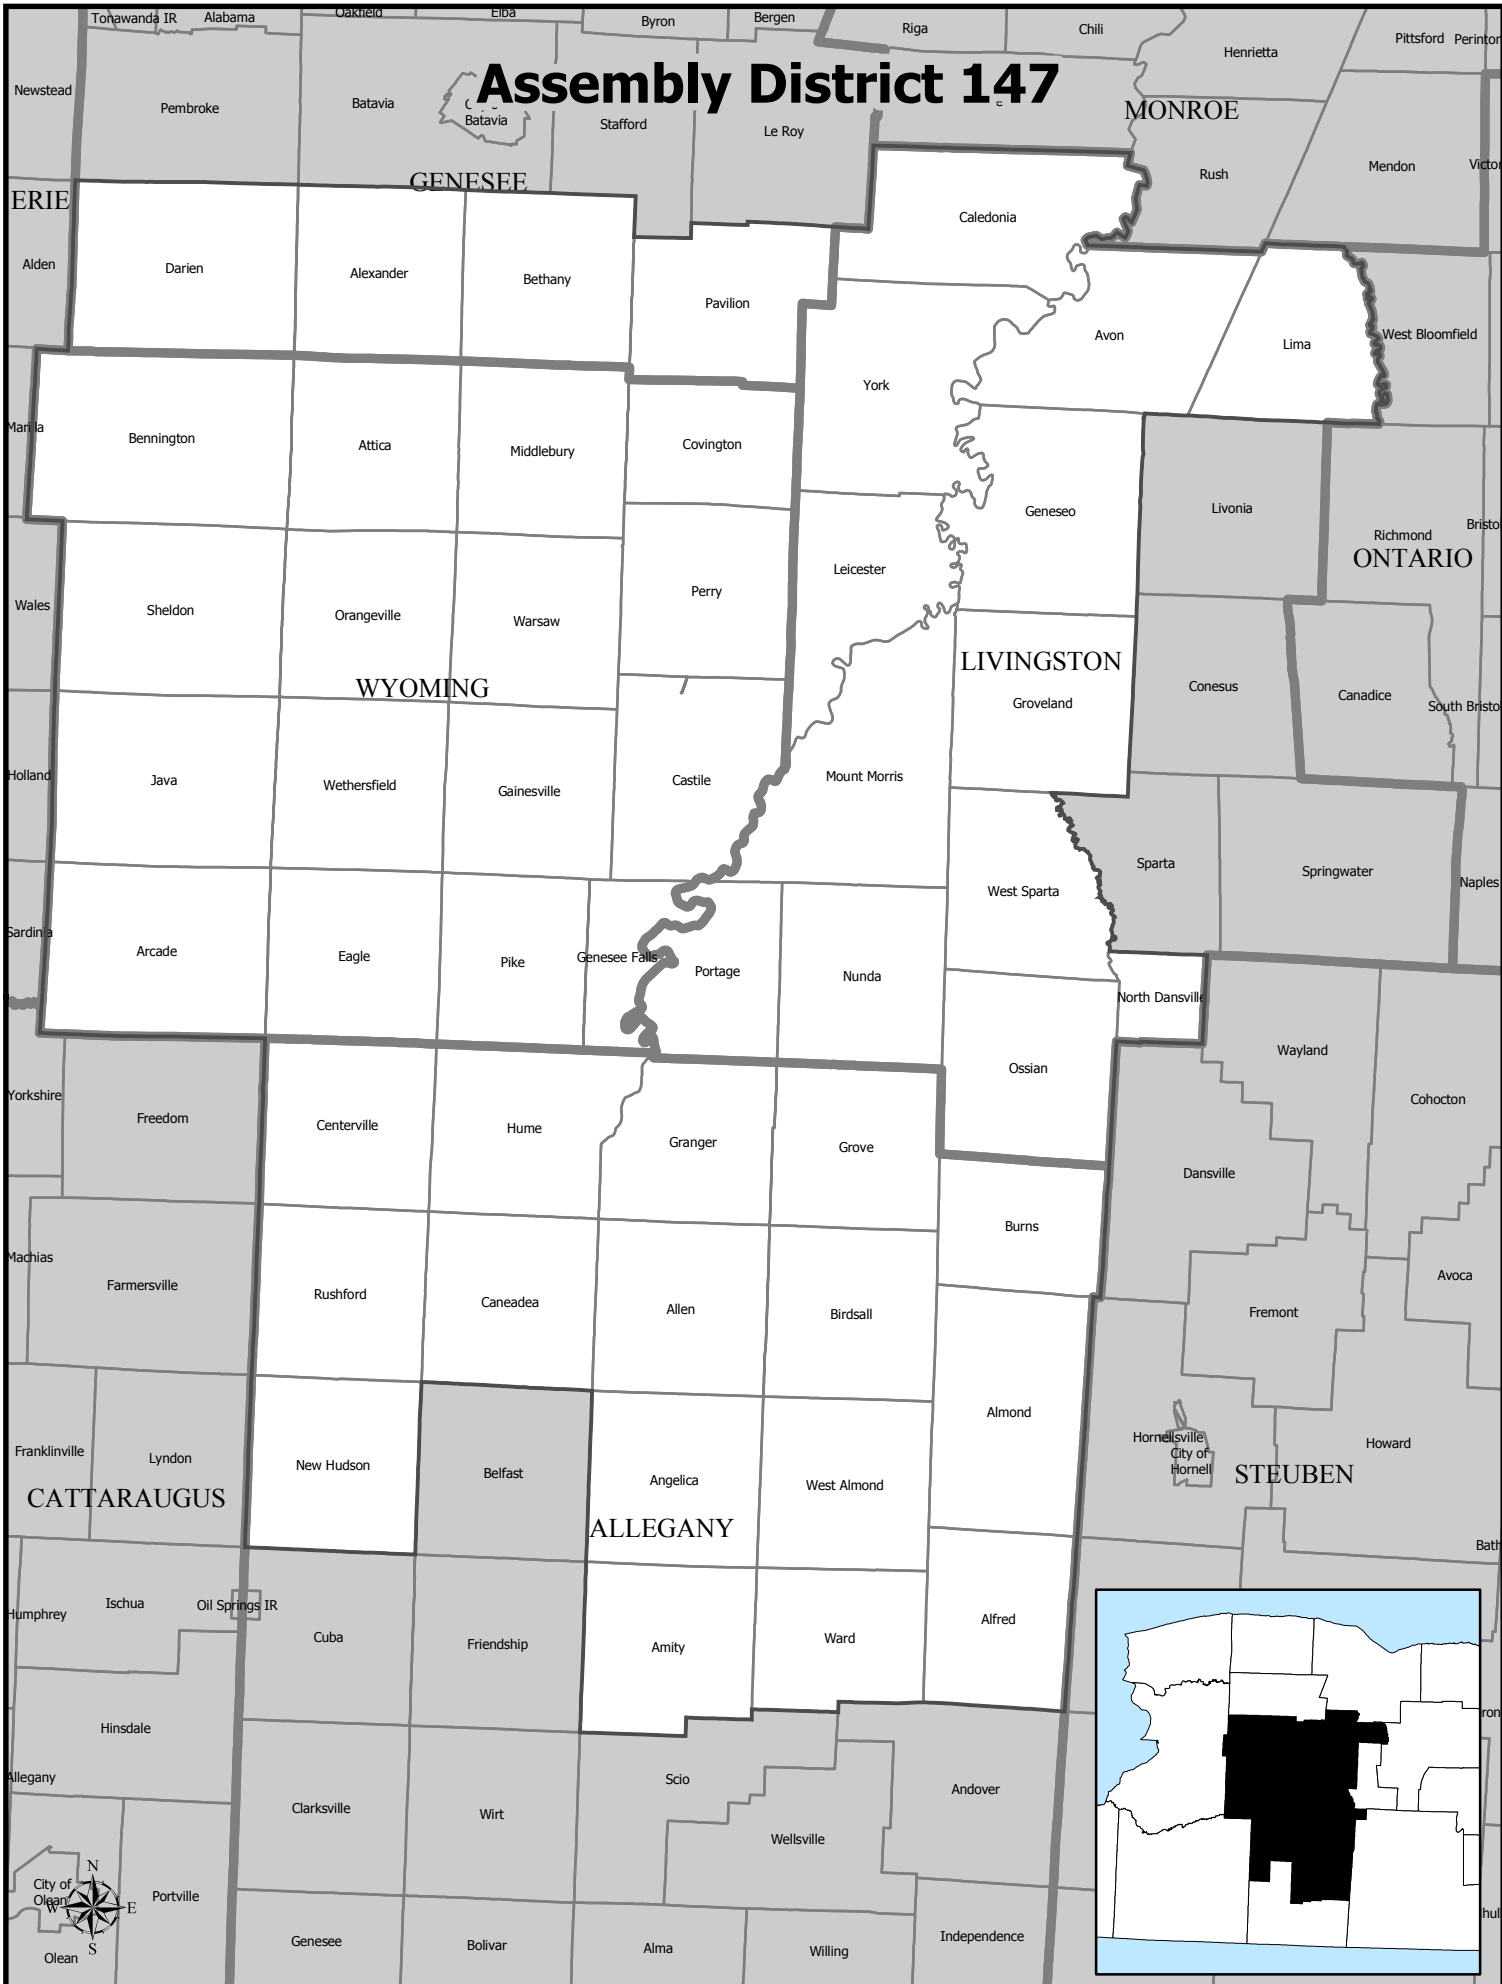

Assembly District 147

Assembly District 147

Total Population : 125,572
Deviation : -937
Dev. Percentage : -0.74

	NH White	NH Black	Hispanic	NH Amer Ind	NH Asian	NH Multi	NH Other
Total	116,125	4,359	2,969	301	818	914	86
Total %	92.48	3.47	2.36	0.24	0.65	0.73	0.07
Total18+	88,178	4,171	2,488	229	637	559	49
Total18%	91.56	4.33	2.58	0.24	0.66	0.58	0.05