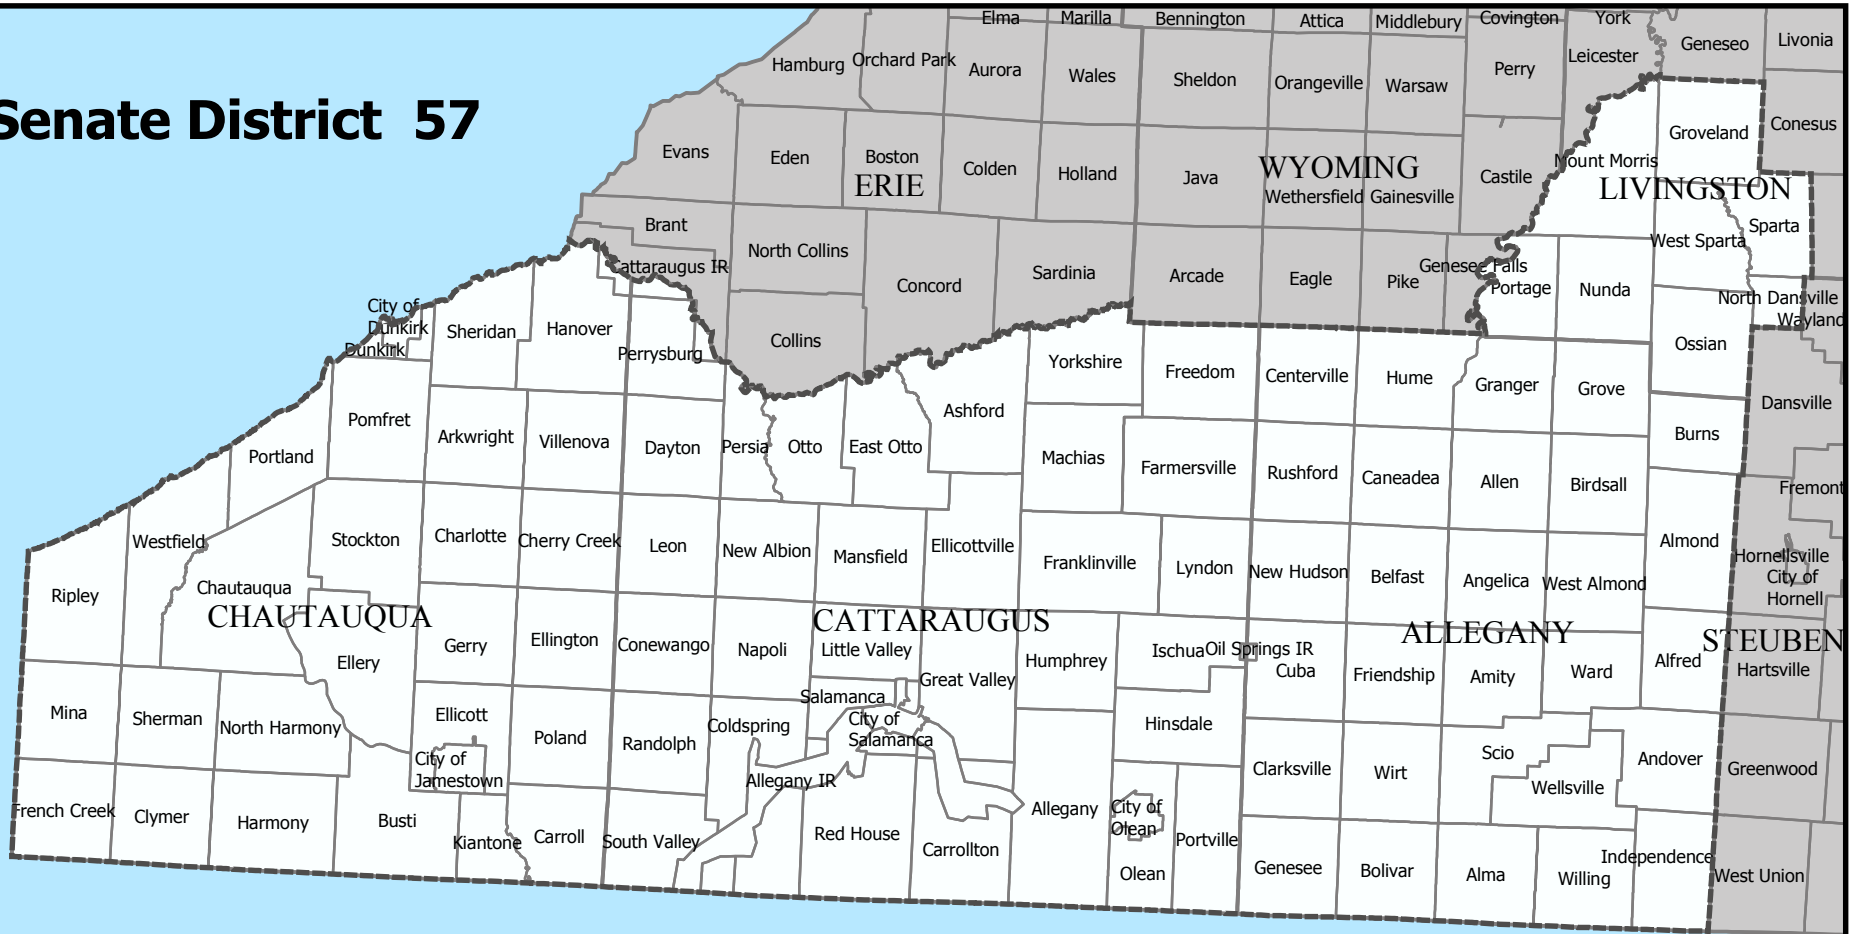

Senate District 57

Senate District 57

Total Population : 295,288
Deviation : -10,784
Dev. Percentage : -3.52

	NH White	NH Black	Hispanic	NH Amer Ind	NH Asian	NH Multi	NH Other
Total	274,699	5,324	8,085	2,852	1,322	2,649	357
Total %	93.03	1.80	2.74	0.97	0.45	0.90	0.12
Total18+	208,289	4,212	5,036	1,920	951	1,282	189
Total18%	93.88	1.90	2.27	0.87	0.43	0.58	0.09