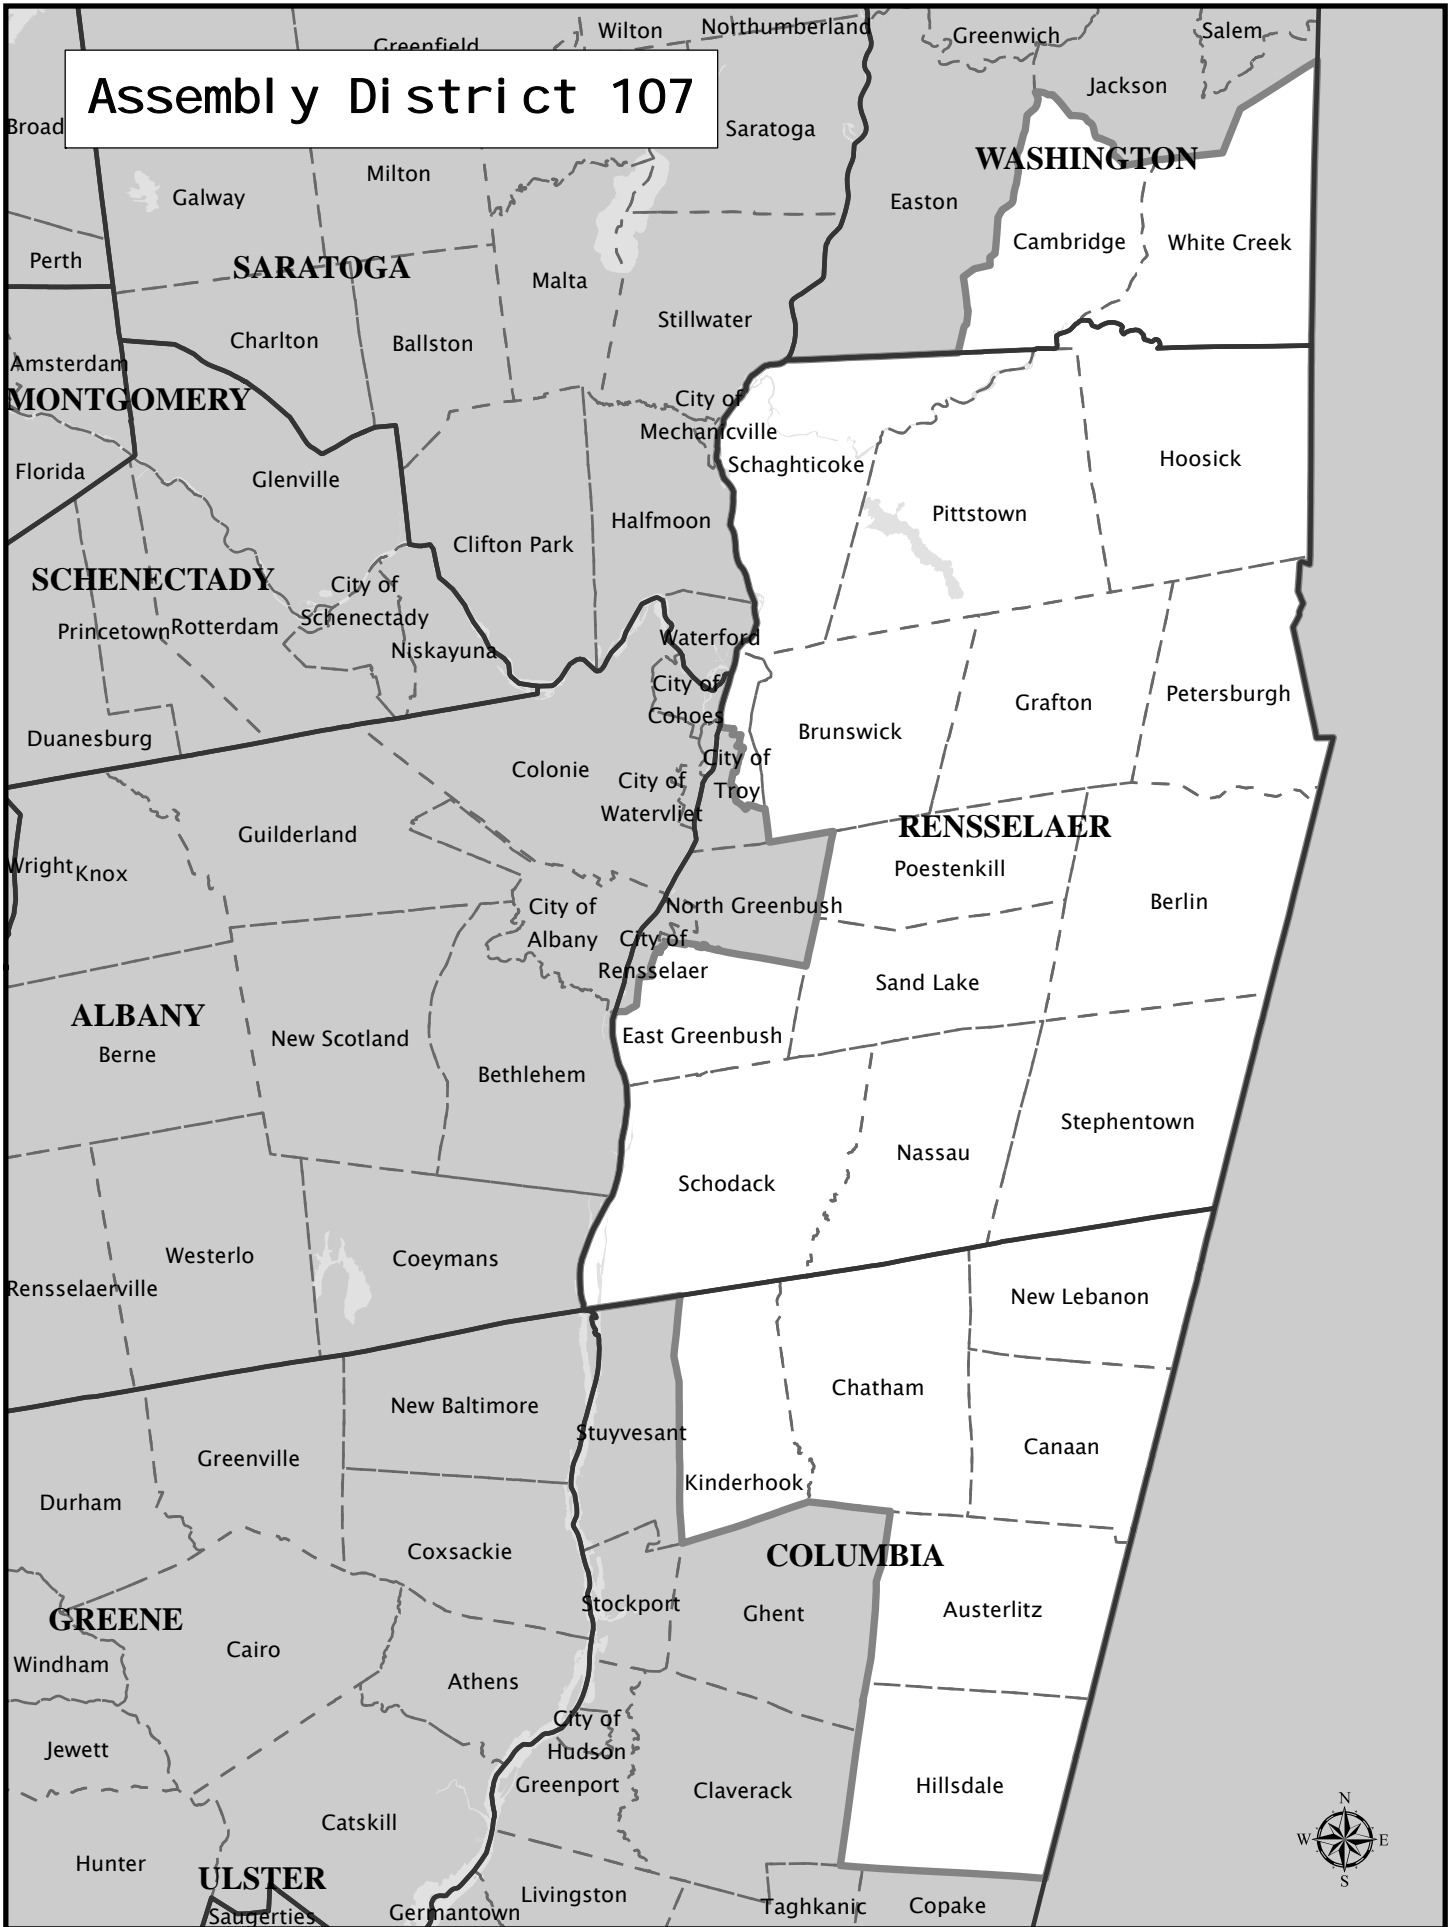

# Assembly District 107

**Assembly District 107**

**Adjusted Total Population :** 133,185  
**Deviation :** 4,096  
**Deviation Percentage :** 3.17

	NH White	NH Black	Hispanic	NH Asian	NH Amlnd	NH Hwn	NH Multi	NH Other	Unknown
<b>Total</b>	122,177	3,345	3,271	2,078	194	11	1,964	144	1
<b>% of Total</b>	91.73	2.51	2.46	1.56	0.15	0.01	1.47	0.11	0.00
<b>Total 18+</b>	97,677	2,358	2,017	1,676	155	10	958	78	1
<b>% of 18+</b>	93.09	2.25	1.92	1.60	0.15	0.01	0.91	0.07	0.00

<b>Department Of Justice</b>									
	NH White	NH Black	Hispanic	NH Asian	NH Amlnd	NH Hwn	NH Multi	NH Other	Unknown
<b>Total</b>	122,177	4,166	3,271	2,448	655	32	254	181	1
<b>% of Total</b>	91.73	3.13	2.46	1.84	0.49	0.02	0.19	0.14	0.00
<b>Total 18+</b>	97,677	2,598	2,017	1,860	498	21	153	105	1
<b>% of 18+</b>	93.09	2.48	1.92	1.77	0.47	0.02	0.15	0.10	0.00