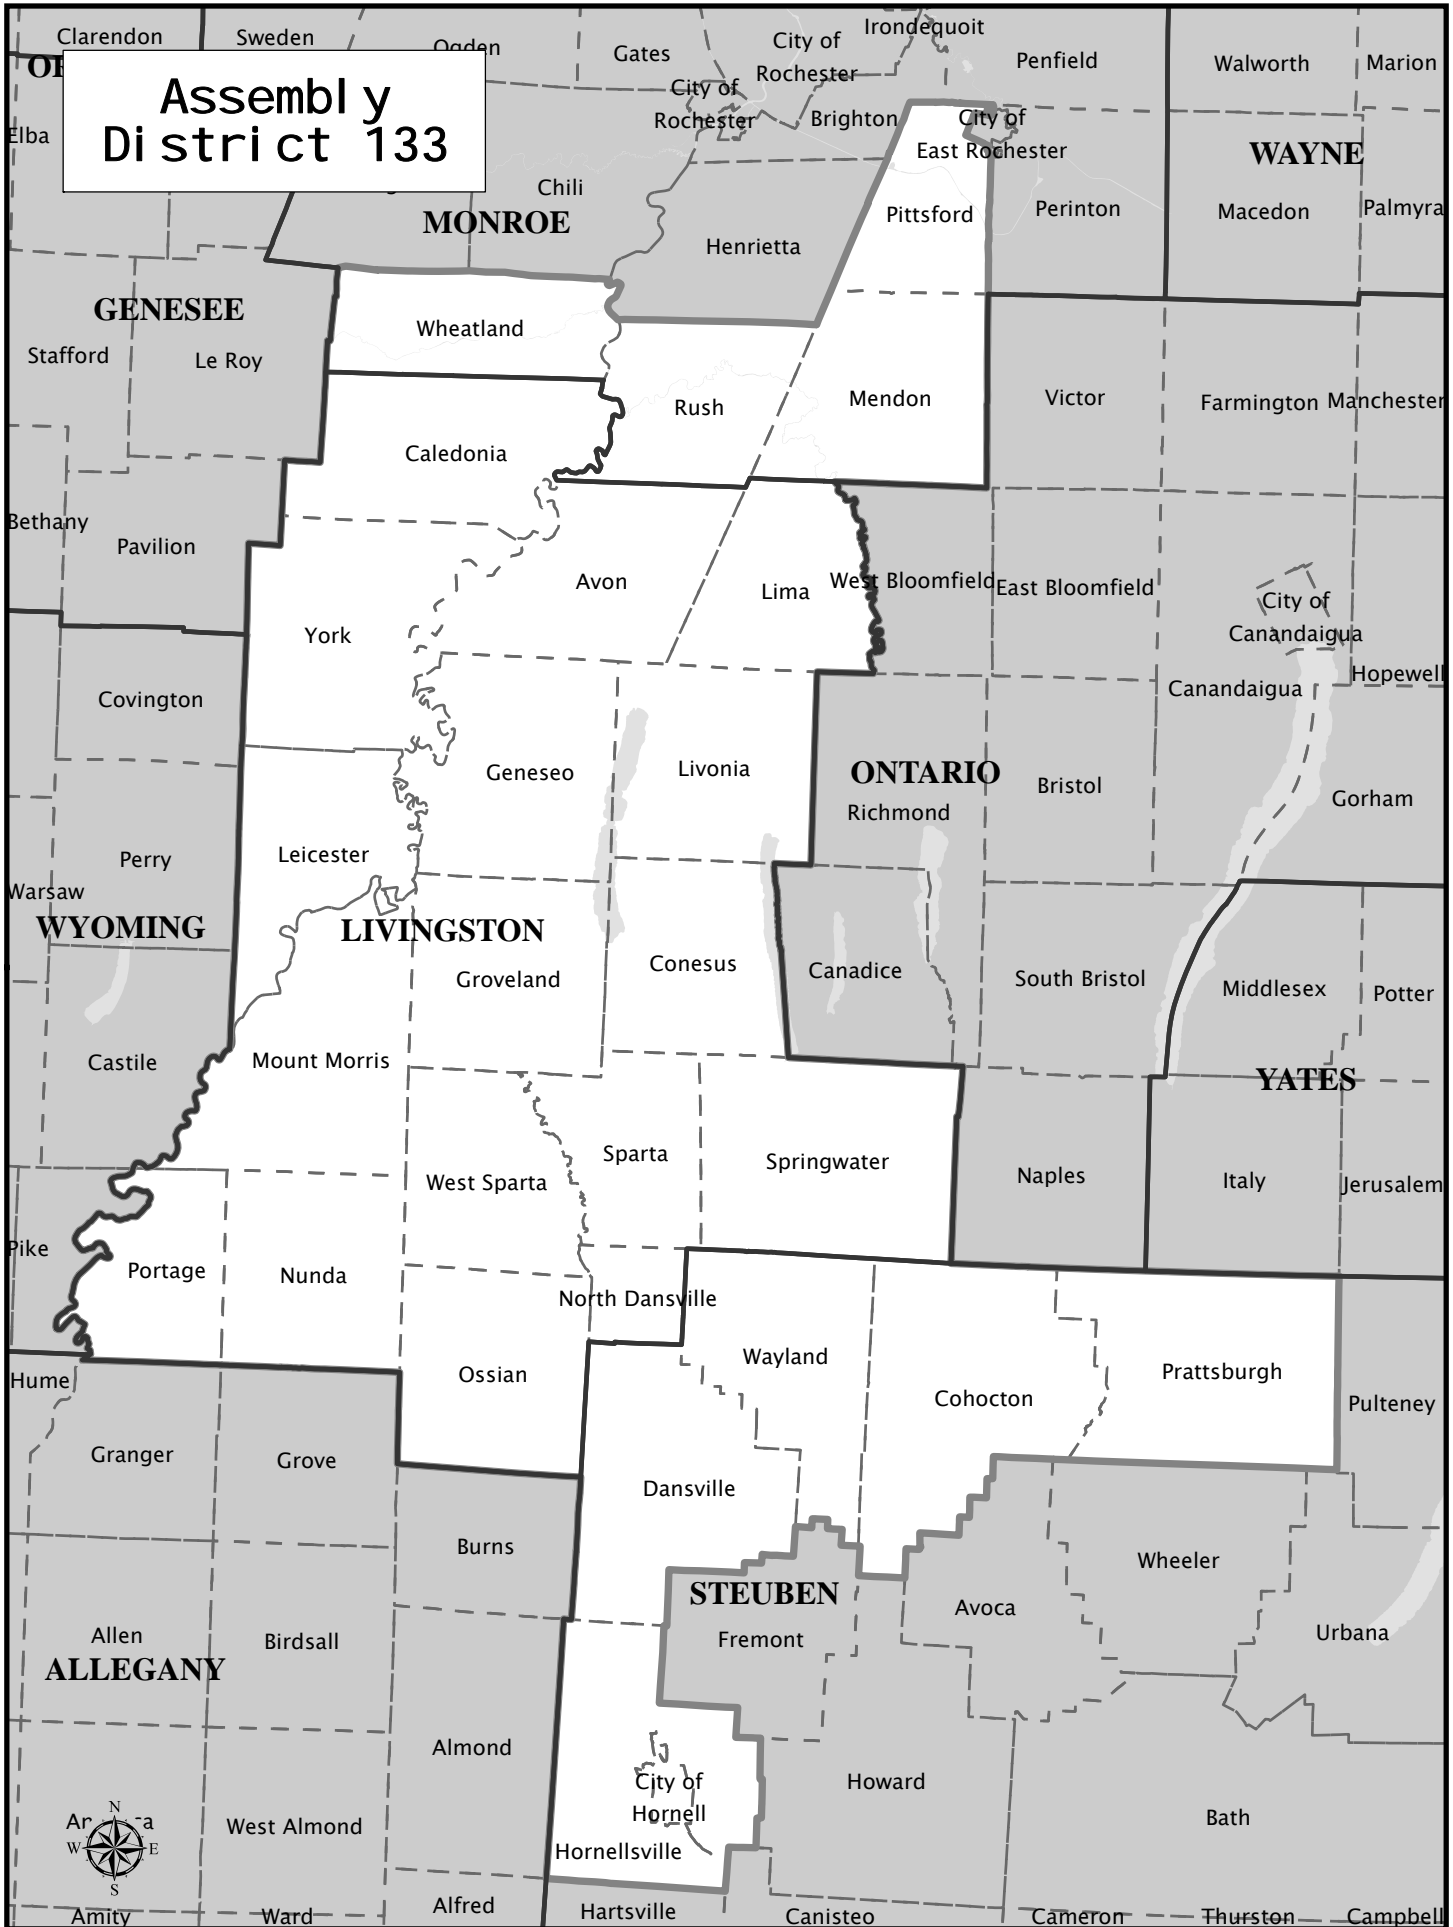

Assembly District 133

Assembly District 133

Adjusted Total Population : 133,955
Deviation : 4,866
Deviation Percentage : 3.77

	NH White	NH Black	Hispanic	NH Asian	NH Amlnd	NH Hwn	NH Multi	NH Other	Unknown
Total	124,147	1,825	2,817	3,088	246	24	1,694	118	-4
% of Total	92.68	1.36	2.10	2.31	0.18	0.02	1.26	0.09	0.00
Total 18+	97,554	1,370	1,824	2,262	208	17	796	69	-4
% of 18+	93.72	1.32	1.75	2.17	0.20	0.02	0.76	0.07	0.00

Department Of Justice									
	NH White	NH Black	Hispanic	NH Asian	NH Amlnd	NH Hwn	NH Multi	NH Other	Unknown
Total	124,147	2,357	2,817	3,552	693	55	186	152	-4
% of Total	92.68	1.76	2.10	2.65	0.52	0.04	0.14	0.11	0.00
Total 18+	97,554	1,529	1,824	2,427	530	38	110	88	-4
% of 18+	93.72	1.47	1.75	2.33	0.51	0.04	0.11	0.08	0.00