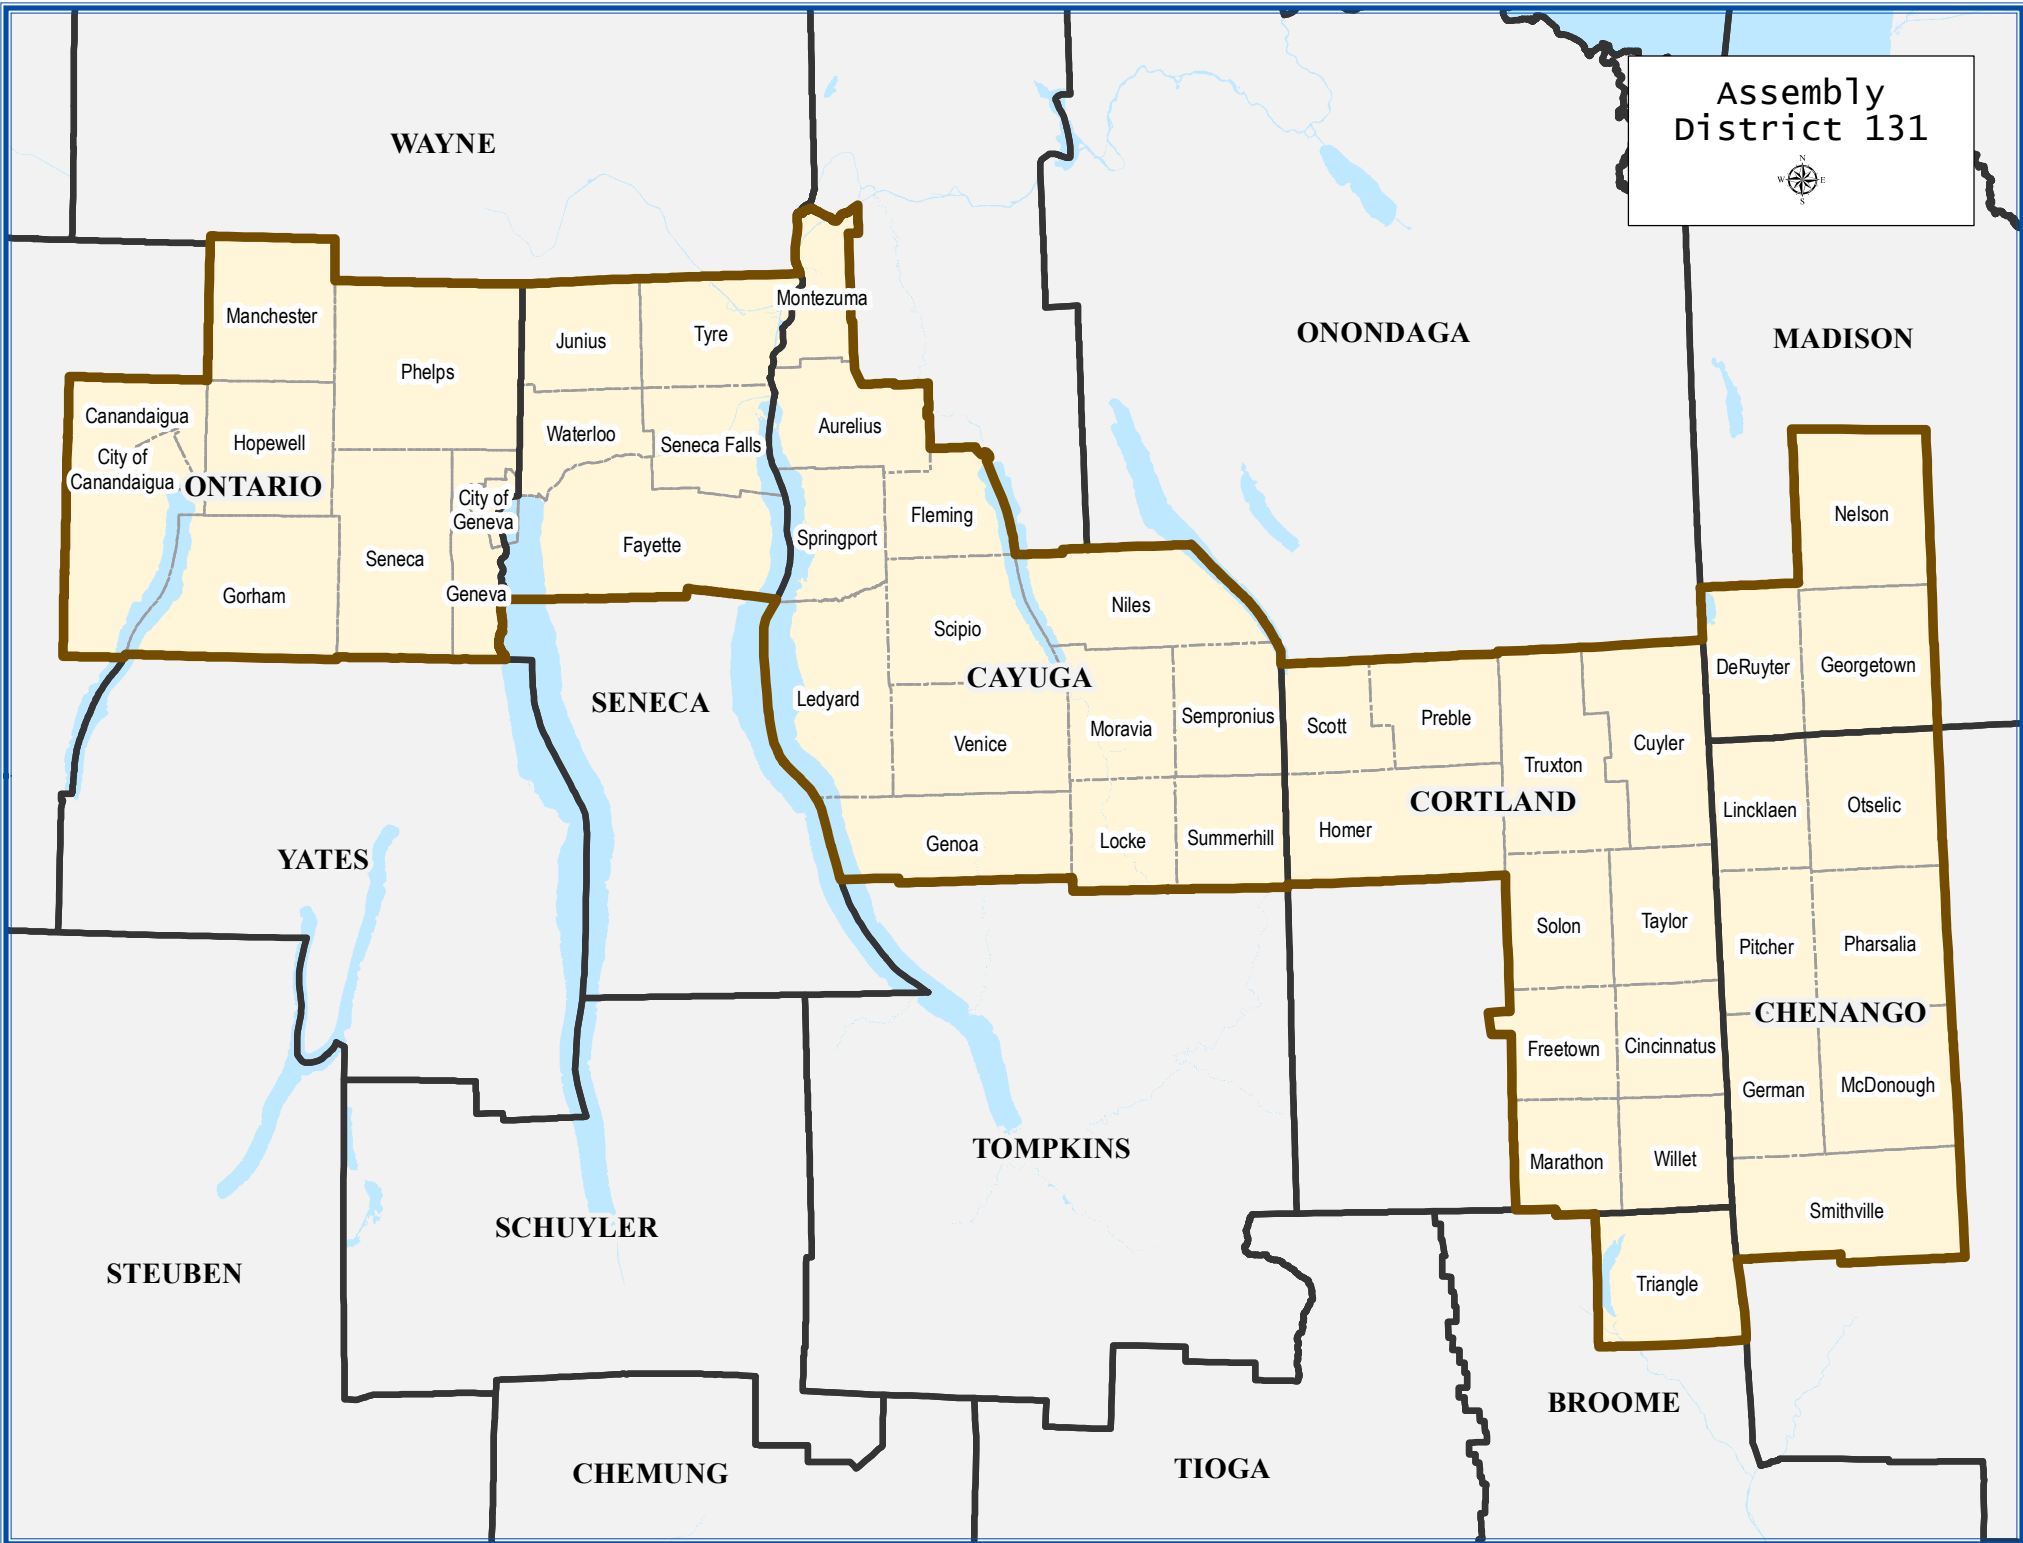

Assembly District 131

Assembly District 131

Total population : 137,852
 Deviation : 3,226
 Deviation Percentage : 2.40

	NH White	NH Black	Hispanic	NH Asian	NH AmInd	NH Hwn	NH Multi	NH Other
Total	121,020	2,579	6,685	1,063	315	42	5,718	430
% of Total	87.79	1.87	4.85	0.77	0.23	0.03	4.15	0.31
Total 18+	98,999	2,065	4,424	857	239	29	3,692	318
% of 18+	89.49	1.87	4.00	0.77	0.22	0.03	3.34	0.29
Department of Justice								
	NH White	NH Black	Hispanic	NH Asian	NH AmInd	NH Hwn	NH Multi	NH Other
Total	121,020	3,843	6,685	1,487	2,244	80	349	2,144
% of Total	87.79	2.79	4.85	1.08	1.63	0.06	0.25	1.56
Total 18+	98,999	2,523	4,424	1,121	1,747	55	201	1,553
% of 18+	89.49	2.28	4.00	1.01	1.58	0.05	0.18	1.40